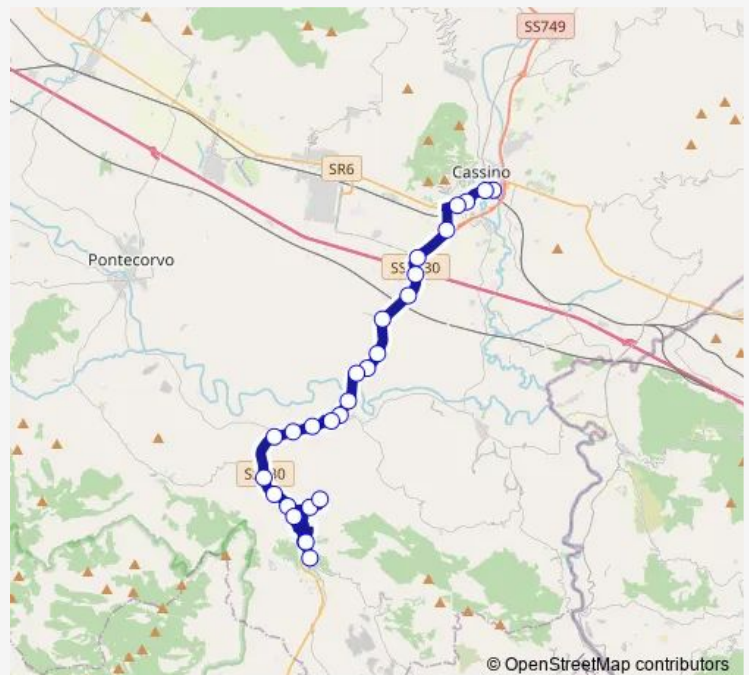

Bus Cassino - Castelnuovo Parano # Cs3a

[Go to website](#)

**Direction**

Cassino | Viale Garigliano Via Volturno # f4412 — Castelnuovo Parano | Casali # f4437

27 stops

[Open route schedule](#)

- Cassino | Viale Garigliano Via Volturno # f4412
- Cassino | Stazione FS # f4413
- Cassino | Via Di Biasio Via Ausonia # f4414
- Cassino | Via Monti Aurunci # f4415
- Cassino | Via Ausonia Via Casilina # f4416
- Cassino | Via Ausonia Via San Nicola # f4418
- Cassino | Via Ausonia Via Mezzanotte # f4419
- Pignataro | Zona Industriale # f4420
- Pignataro | Via Santa Maria # f4421
- Pignataro | Via Ausonia Via Rio Fusco # f4422
- Pignataro | Pescanese # f4423
- Pignataro | Via Ausonia Via Pescanese # f4424
- SAN Giorgio | Corso Spatuzzi Via Scafa # f4425
- SAN Giorgio | Corso Spatuzzi Via Marconi # f4426
- SAN Giorgio | Corso Spatuzzi Via Rio Coccia # f4427
- SAN Giorgio | Via Ausonia Via Rialto # f4428
- SAN Giorgio | Via Ausonia Via Crocelle # f4429
- SAN Giorgio | Via Ausonia (Torricelli) # f4430
- Castelnuovo Parano | Via Ausonia Via Esperia # f4431
- Castelnuovo Parano | Via Ausonia Via Frasso # f4432
- Castelnuovo Parano | Sant'Antonio # f4433

Route schedule

Cassino | Viale Garigliano Via Volturno # f4412 — Castelnuovo Parano | Casali # f4437

Monday	12:00
Tuesday	12:00
Wednesday	12:00
Thursday	12:00
Friday	12:00
Saturday	—
Sunday	—

Route info

Direction: Cassino | Viale Garigliano Via Volturno # f4412

Stops: 27

Trip Duration: 0 hour 39 min

Cassino - Castelnuovo Parano # Cs3a

Castelnuovo Parano | Via Ausonia Via Coreno # f4434

Ausonia | Via Vigne # f4435

Ausonia | Via Dante # f4463

Ausonia | Via Vigne # f4439

The schedule is provided in the local timezone. Times with "(+1)" indicate departures on the next day.

PDF file created on 2025-02-26

2024 BusMaps.com - All Rights Reserved