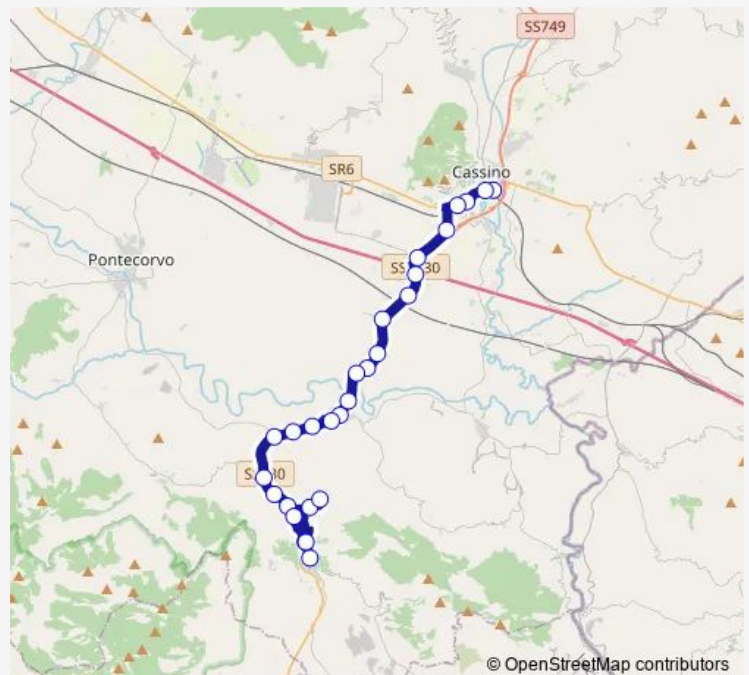

Bus Cassino - Castelnuovo Parano # Cs3a

[Go to website](#)

Direction

Cassino | Viale Garigliano Via Volturno # f4412 — Castelnuovo Parano | Casali # f4437

27 stops

[Open route schedule](#)

- Cassino | Viale Garigliano Via Volturno # f4412
- Cassino | Stazione FS # f4413
- Cassino | Via Di Biasio Via Ausonia # f4414
- Cassino | Via Monti Aurunci # f4415
- Cassino | Via Ausonia Via Casilina # f4416
- Cassino | Via Ausonia Via San Nicola # f4418
- Cassino | Via Ausonia Via Mezzanotte # f4419
- Pignataro | Zona Industriale # f4420
- Pignataro | Via Santa Maria # f4421
- Pignataro | Via Ausonia Via Rio Fusco # f4422
- Pignataro | Pescanese # f4423
- Pignataro | Via Ausonia Via Pescanese # f4424
- SAN Giorgio | Corso Spatuzzi Via Scafa # f4425
- SAN Giorgio | Corso Spatuzzi Via Marconi # f4426
- SAN Giorgio | Corso Spatuzzi Via Rio Coccia # f4427
- SAN Giorgio | Via Ausonia Via Rialto # f4428
- SAN Giorgio | Via Ausonia Via Crocelle # f4429
- SAN Giorgio | Via Ausonia (Torricelli) # f4430
- Castelnuovo Parano | Via Ausonia Via Esperia # f4431
- Castelnuovo Parano | Via Ausonia Via Frasso # f4432
- Castelnuovo Parano | Sant'Antonio # f4433

Route schedule

Cassino | Viale Garigliano Via Volturno # f4412 — Castelnuovo Parano | Casali # f4437

Monday	12:00
Tuesday	12:00
Wednesday	12:00
Thursday	12:00
Friday	12:00
Saturday	—
Sunday	—

Route info

Direction: Cassino | Viale Garigliano Via Volturno # f4412

Stops: 27

Trip Duration: 0 hour 41 min

Cassino - Castelnuovo Parano # Cs3a

Castelnuovo Parano | Via Ausonia Via Coreno # f4434

Ausonia | Via Vigne # f4435

Ausonia | Via Dante # f4463

Ausonia | Via Vigne # f4439

The schedule is provided in the local timezone. Times with "(+1)" indicate departures on the next day.

PDF file created on 2025-01-16

2024 BusMaps.com - All Rights Reserved