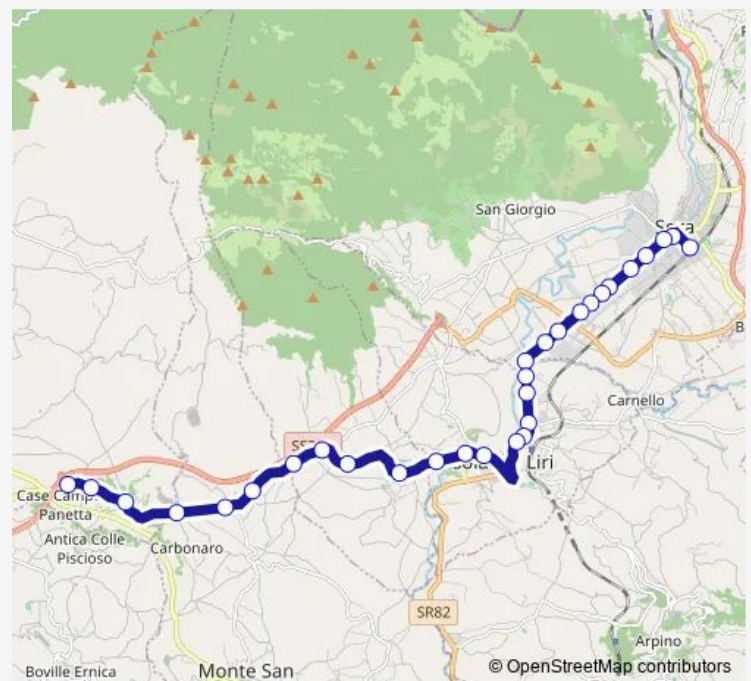

Isola Liri | Via Borgonuovo Via Carnello # f5901

Isola Liri | Via Tavernanova Via Cataldi # f5902

Isola Liri | Largo Tavernanova # f5903

Isola Liri | Largo Bottaro # f5905

Isola Liri | Via Roma Via Granciara # f5906

Isola Liri | Via Roma Via Madonna Neve # f5907

Castelliri | Via Roma Via Montecassino # f5908

Route schedule

Sora | Stazione FS # f5890 — Veroli | Case Campoli # f5917

Monday 13:20

Tuesday 13:20

Wednesday 13:20

Thursday 13:20

Friday 13:20

Saturday 13:15

Sunday —

Route info

Direction: Sora | Stazione FS # f5890

Stops: 30

Trip Duration: 0 hour 30 min