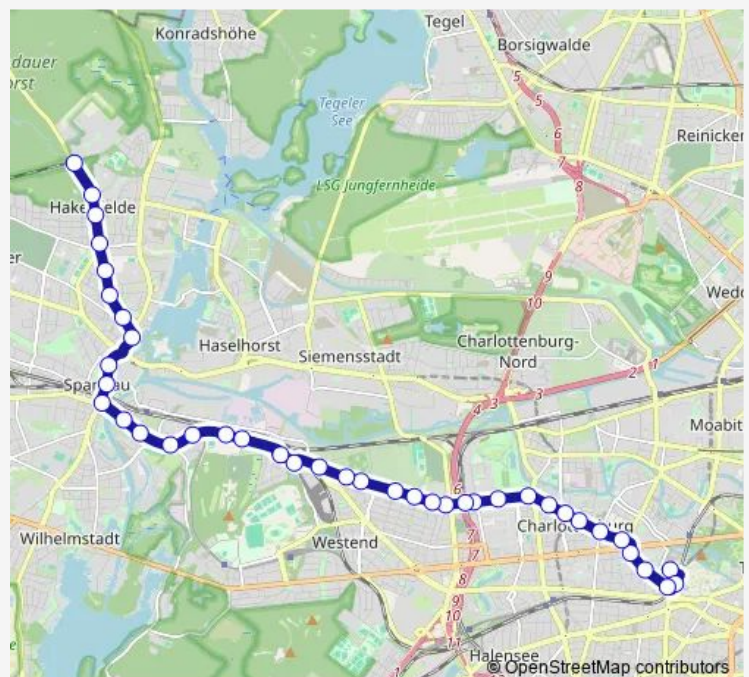

Luisenplatz/Schloss Charlottenburg (Berlin)

Klausenerplatz (Berlin)

Berlin, Sophie-Charlotten-Str.

S Westend (Berlin)

Königin-Elisabeth-Str/Spandauer Damm (Berlin)

DRK-Kliniken Westend (Berlin)

DRK-Kliniken Westend (Berlin)

Route schedule

Hertzallee (Berlin) — DRK-Kliniken Westend (Berlin)

Monday 21:20-21:40

Tuesday 21:20-21:40

Wednesday 21:20-21:40

Thursday 21:20-21:40

Friday 21:20-23:01

Saturday 21:20-23:00

Sunday 21:20-21:41

Route info

Direction: Hertzallee (Berlin)

Stops: 17

Trip Duration: 0 hour 19 min

M45

BusMaps

Direction

S+U Rathaus Spandau (Berlin) — Hertzallee (Berlin)

32 stops

[Open route schedule](#)

S+U Rathaus Spandau (Berlin)

S+U Rathaus Spandau (Berlin)

Berlin, Brunsbütteler Damm/Ruhlebener Str.

Ruhlebener Str./Grunewaldstr. (Berlin)