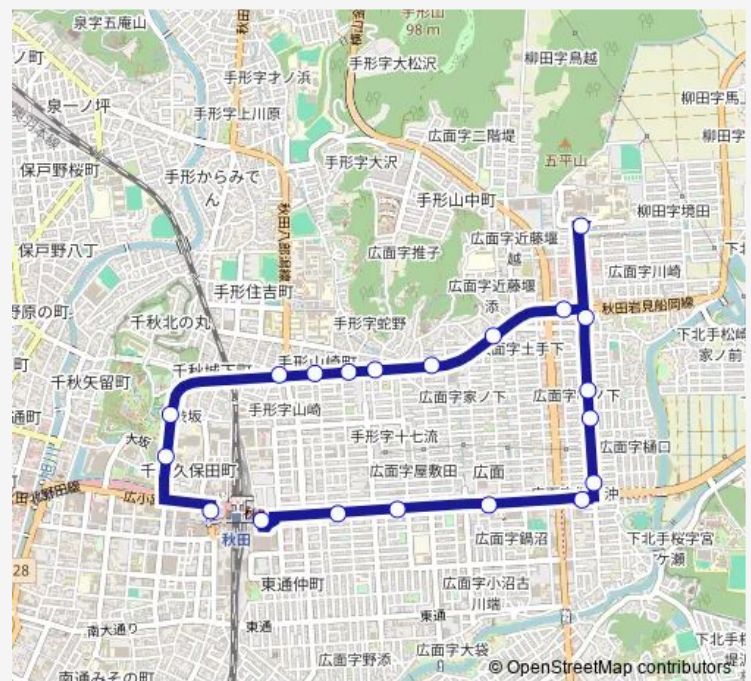

手形東町

若葉町

野崎 (手形)

赤沼入口

三吉神社入口

広面蓮沼

大学病院前

谷内佐渡

山崎団地

南団地

広面樋ノ沖

碓入口

城東中学校入口

東通二丁目

東通一丁目

秋田駅東口

### Route schedule

秋田駅西口 — 秋田駅東口

Monday 07:45-19:30

Tuesday 07:45-19:30

Wednesday 07:45-19:30

Thursday 07:45-19:30

Friday 07:45-19:30

Saturday 08:00-18:40

### Route info

Direction: 秋田駅西口

Stops: 20

Trip Duration: 0 hour 22 min

■ 赤沼線

BusMaps