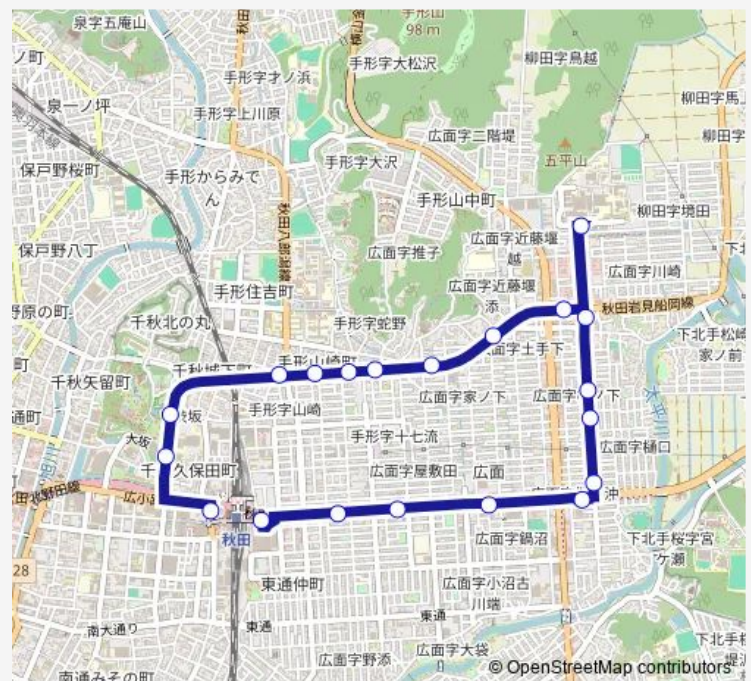

大学病院前

谷内佐渡

山崎団地

南団地

広面樋ノ沖

碓入口

城東中学校入口

東通二丁目

Friday 07:45-19:30

Saturday 08:00-18:40

Sunday 08:00-18:40

Route info

Direction: 秋田駅西口

Stops: 20

Trip Duration: 0 hour 22 min

■ 赤沼線

BusMaps

Direction

秋田駅東口 — 秋田駅西口

21 stops

[Open route schedule](#)

秋田駅東口

東通一丁目

東通二丁目

城東中学校入口

碓入口

広面樋ノ沖

南団地

山崎団地

谷内佐渡

大学病院前

広面蓮沼