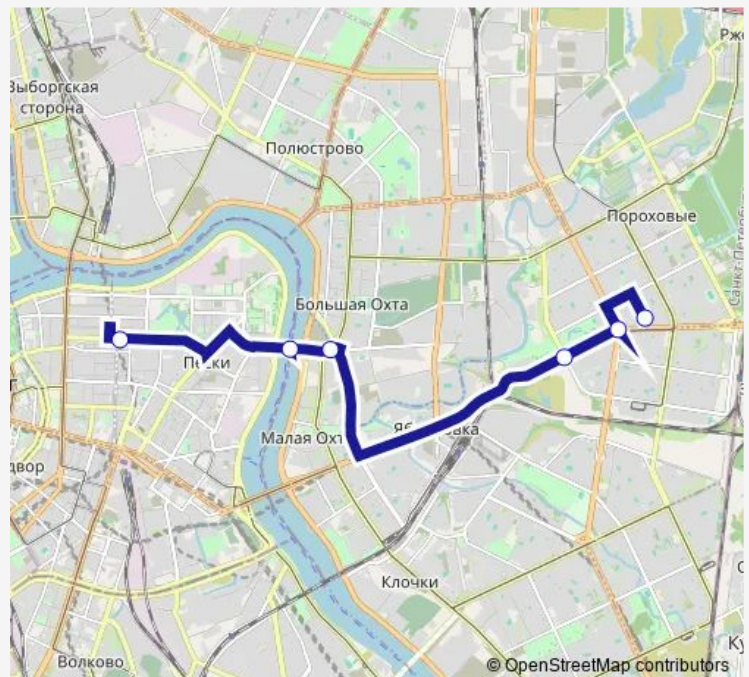

**Direction**

УЛ. Осипенко — СТ. Метро Чернышевская

6 stops

[Open route schedule](#)

УЛ. Осипенко

Кт

Кт

Кт

Кт

СТ. Метро Чернышевская

**Route schedule**

УЛ. Осипенко — СТ. Метро Чернышевская

Monday 07:00-22:28

Tuesday 07:00-22:28

Wednesday 07:00-22:28

Thursday 07:00-22:28

Friday 07:00-22:28

Saturday 07:00-22:28

Sunday 07:00-22:28

**Route info**

Direction: УЛ. Осипенко

Stops: 6

Trip Duration: 0 hour 20 min

**Direction**

## Route info

Direction: СТ. Метро Чернышевская

Stops: 6

Trip Duration: 0 hour 19 min

K-167 Bus time schedules and route maps are available in an offline PDF at [busmaps.com](https://busmaps.com). Use the [busmaps.com](https://busmaps.com) website to see live bus times, train schedule or subway schedule, and step-by-step directions for all public transit in Saint Petersburg