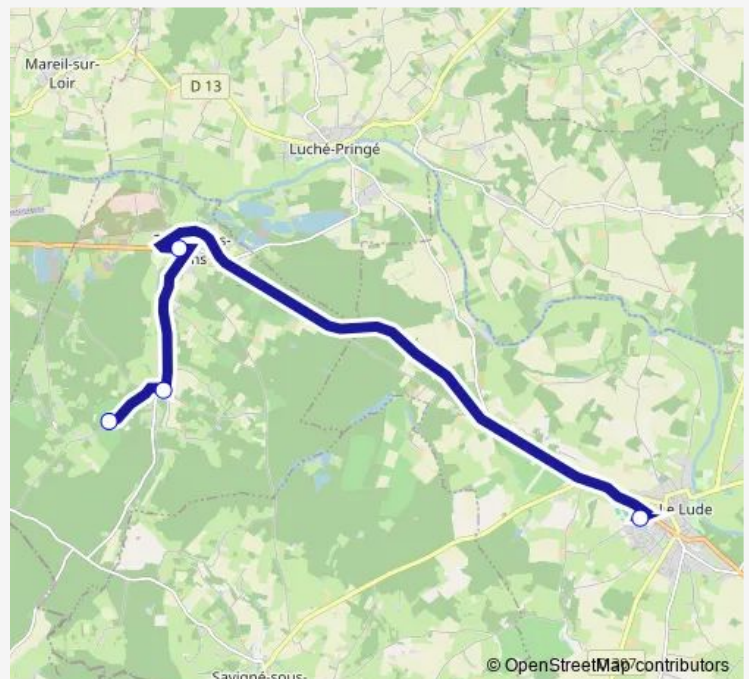

Direction

Collège les Quatre Vents — Vo - la Belle Métairie

4 stops

[Open route schedule](#)

Collège les Quatre Vents

École Mat. et Prim. Thorée

RD 224 - Aribus les Cartes

Vo - la Belle Métairie

Route schedule

Collège les Quatre Vents — Vo - la Belle Métairie

Monday	17:10
Tuesday	17:10
Wednesday	—
Thursday	17:10
Friday	17:10
Saturday	—
Sunday	—

Route info

Direction: Collège les Quatre Vents

Stops: 4

Trip Duration: 0 hour 20 min

Direction

Vo - la Belle Métairie — Collège les Quatre Vents

4 stops

[Open route schedule](#)

Vo - la Belle Métairie

RD 224 - Atribus les Cartes

École Mat. et Prim. Thorée

Collège les Quatre Vents

Route schedule

Vo - la Belle Métairie — Collège les Quatre Vents

Monday	08:00
Tuesday	08:00
Wednesday	08:00
Thursday	08:00
Friday	08:00
Saturday	—
Sunday	—

Route info

Direction: Vo - la Belle Métairie