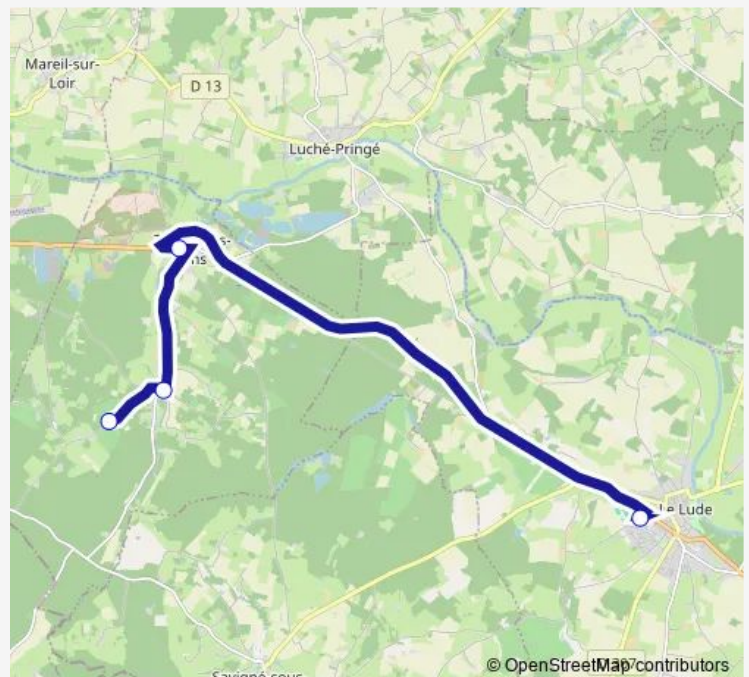

**Direction**

Collège les Quatre Vents — Vo - la Belle Métairie

4 stops

[Open route schedule](#)

Collège les Quatre Vents

École Mat. et Prim. Thorée

RD 224 - Aribus les Cartes

Vo - la Belle Métairie

## Route schedule

Collège les Quatre Vents — Vo - la Belle Métairie

Monday 17:10

Tuesday 17:10

Wednesday —

Thursday 17:10

Friday 17:10

Saturday —

## Route info

Direction: Collège les Quatre Vents

Stops: 4

Trip Duration: 0 hour 20 min

## Route info

Direction: Vo - la Belle Métairie

Stops: 4

Trip Duration: 0 hour 25 min

LE LUDE / THOREE-LES-PINS Bus time schedules and route maps are available in an offline PDF at [busmaps.com](https://busmaps.com). Use the [busmaps.com](https://busmaps.com) website to see live bus times, train schedule or subway schedule, and step-by-step directions for all public transit in La Fleche