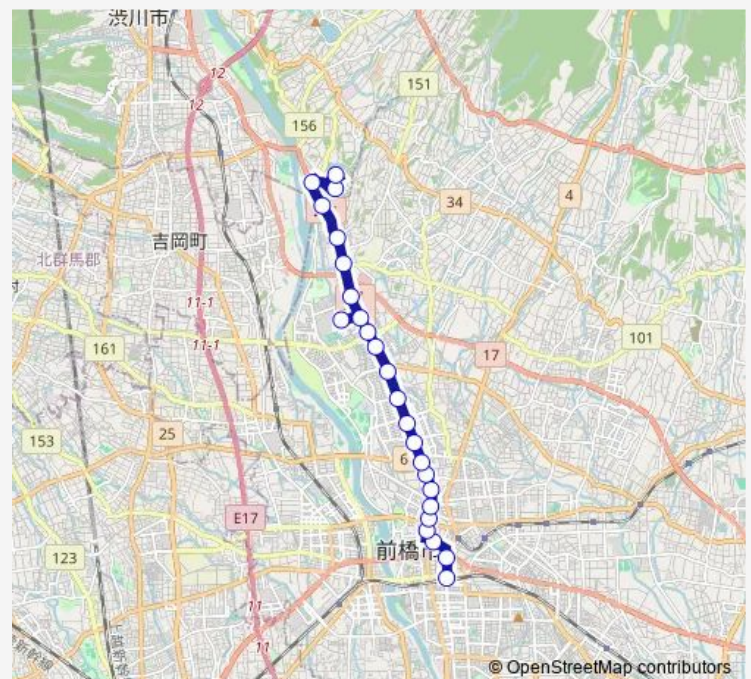

### Direction

前橋駅 — 小児医療センター

24 stops

[Open route schedule](#)

- 前橋駅
- 表町
- 本町
- 千代田町二丁目
- 千代田町三丁目
- 住吉町交番前
- 国領町一丁目
- 敷島学校入口
- 群大病院入口
- 下小出町一丁目
- 下小出
- 上小出
- 北前橋
- 荒牧新道
- 荒牧
- 前橋自動車教習所前
- 群馬大学荒牧
- 関根
- 法華沢
- 田口
- 発電所前

### Route schedule

前橋駅 — 小児医療センター

Monday	07:55-09:50
Tuesday	07:55-09:50
Wednesday	07:55-09:50
Thursday	07:55-09:50
Friday	07:55-09:50
Saturday	—
Sunday	—

### Route info

Direction: 前橋駅

Stops: 24

Trip Duration: 0 hour 34 min

22F 前橋渋川線

木曾神社入口

循環器病院入口

小児医療センター

## Direction

小児医療センター — 前橋駅

24 stops

[Open route schedule](#)

小児医療センター

循環器病院入口

木曾神社入口

発電所前