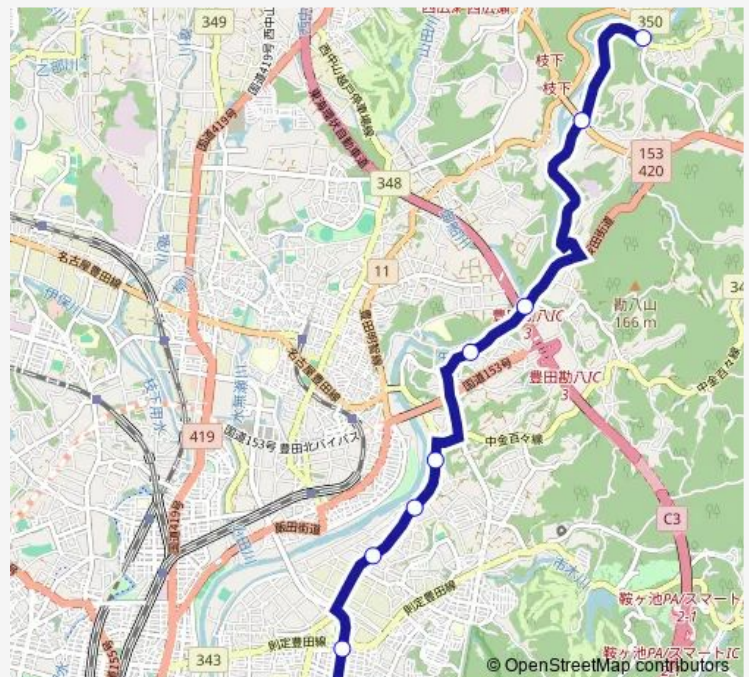

### Direction

豊田市 — 広瀬

13 stops

[Open route schedule](#)

- 豊田市
- 喜多町 4 丁目
- 豊田スタジアム東
- 広川町 7 丁目
- 上野町 5 丁目
- 高上 1 丁目
- 平井町
- 百々町
- 扶桑町
- 勘八中根
- 勘八
- 石野
- 広瀬

### Route schedule

豊田市 — 広瀬

Monday	19:33
Tuesday	19:33
Wednesday	19:33
Thursday	19:33
Friday	19:33
Saturday	19:33
Sunday	19:33

### Route info

Direction: 豊田市

Stops: 13

Trip Duration: 0 hour 27 min

## Route schedule

広瀬 — 豊田市

Monday 17:10

Tuesday 17:10

Wednesday 17:10

Thursday 17:10

Friday 17:10

Saturday —