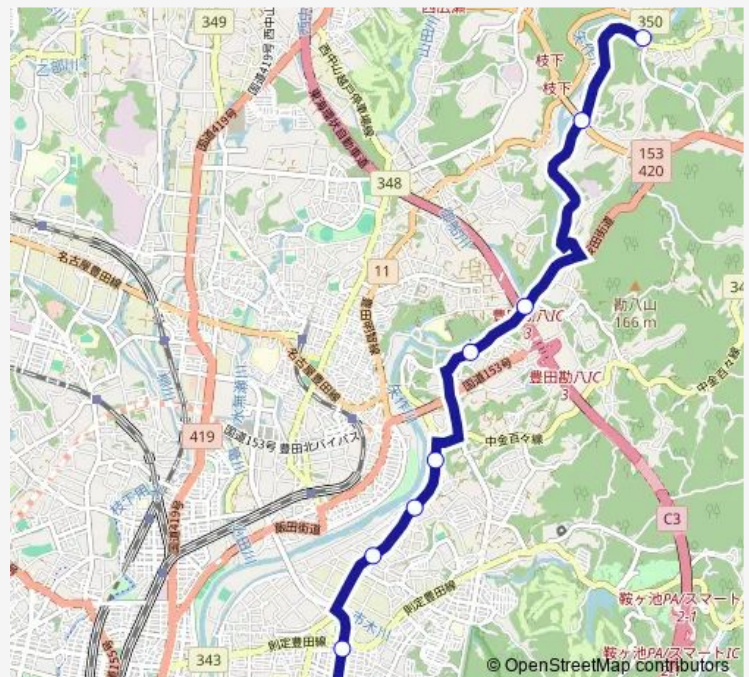

Direction

豊田市 — 広瀬

13 stops

[Open route schedule](#)

- 豊田市
- 喜多町 4丁目
- 豊田スタジアム東
- 広川町 7丁目
- 上野町 5丁目
- 高上 1丁目
- 平井町
- 百々町
- 扶桑町
- 勘八中根
- 勘八
- 石野
- 広瀬

Route schedule

豊田市 — 広瀬

Monday	19:33
Tuesday	19:33
Wednesday	19:33
Thursday	19:33
Friday	19:33
Saturday	19:33
Sunday	19:33

Route info

Direction: 豊田市

Stops: 13

Trip Duration: 0 hour 27 min

Direction

広瀬 — 豊田市

13 stops

[Open route schedule](#)

Tuesday 17:10

Wednesday 17:10

Thursday 17:10

Friday 17:10

Saturday —

Sunday —

Route info

Direction: 広瀬

Stops: 13

Trip Duration: 0 hour 28 min

Bus time schedules and route maps are available in an offline PDF at busmaps.com. Use the busmaps.com website to see live bus times, train schedule or subway schedule, and step-by-step directions for all public transit in Toyota