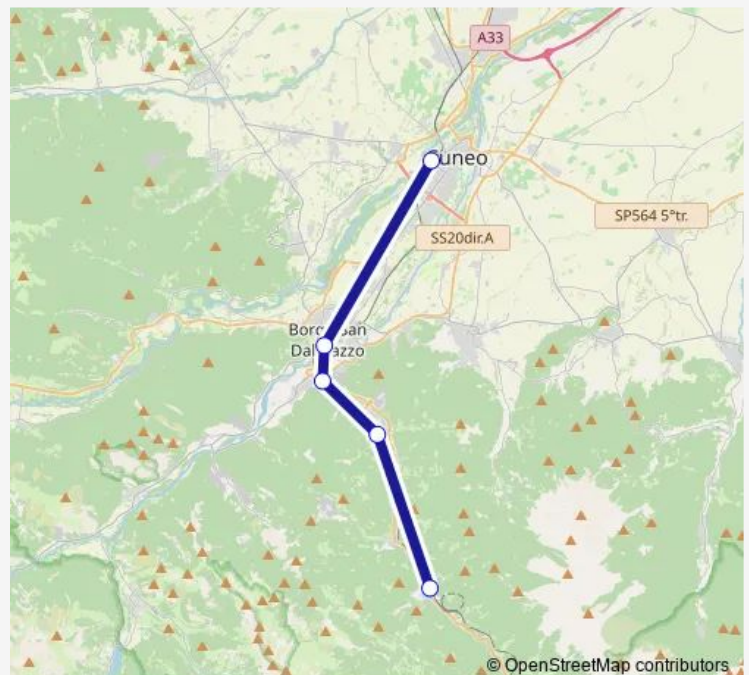

## Rail 004796 Ventimiglia - Cuneo

[Go to website](#)**Direction**

Vernante F.S. — Cuneo F.S.

5 stops

[Open route schedule](#)

Vernante F.S.

Robilante F.S.

Roccavione F.S.

## Route schedule

Vernante F.S. — Cuneo F.S.

Monday	12:56-20:55
Tuesday	12:56-20:55
Wednesday	12:56-20:55
Thursday	12:56-20:55
Friday	12:56-20:55
Saturday	12:56-20:55
Sunday	12:56-20:55

## Route info

Direction: Vernante F.S.

Stops: 5

Trip Duration: 0 hour 24 min

**Direction**

Ventimiglia F.S. — Cuneo F.S.

5 stops

[Open route schedule](#)