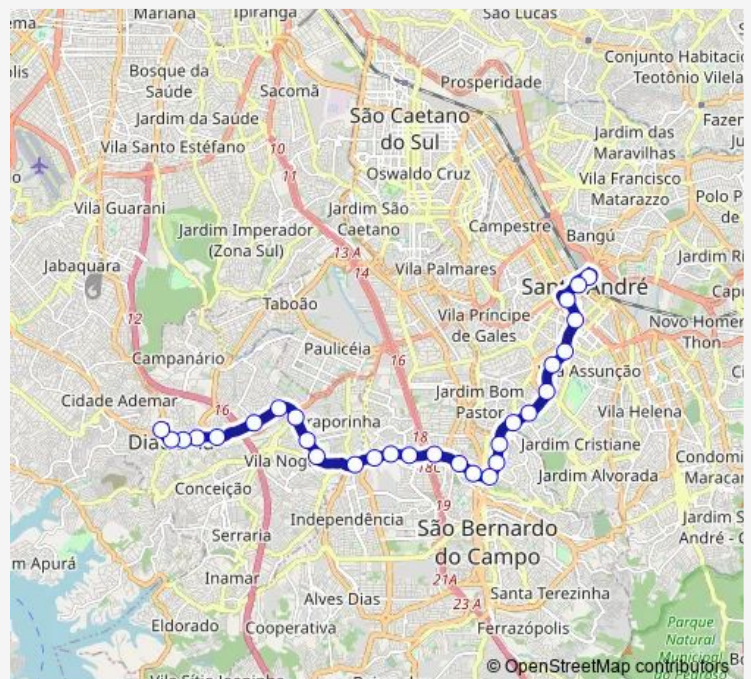

Friday 05:25-19:45

Saturday —

Sunday —

Route info

Direction: Terminal Metropolitano Diadema

Stops: 30

Trip Duration: 0 hour 50 min

287ubus — Santo Andre (Terminal Metropolitano Santo Andre Leste) - Diadema (Terminal Metropolitano...)

Parada Metropolitana Baeta Neves

Parada Metropolitana Pilar

Parada Metropolitana Estela

Parada Metropolitana Gilda

Av. Pereira Barreto 401 - Paraiso Santo Andre - SP
09751-000 Brasil

Parada Metropolitana Santa Tereza

Parada Metropolitana Alfredo Flaquer

Parada Metropolitana IV Centenario

Terminal Metropolitan Santo Andre Oeste

Terminal Metropolitan Santo Andre Leste

Direction

Terminal Metropolitano Santo Andre Leste — Terminal Metropolitano Diadema

Direction: Terminal Metropolitano Santo Andre Leste

Stops: 29

Trip Duration: 0 hour 50 min

Parada Metropolitana Imigrantes

Parada Metropolitana Orense

Parada Metropolitana Manoel da Nobrega

Parada Metropolitana Castelo Branco