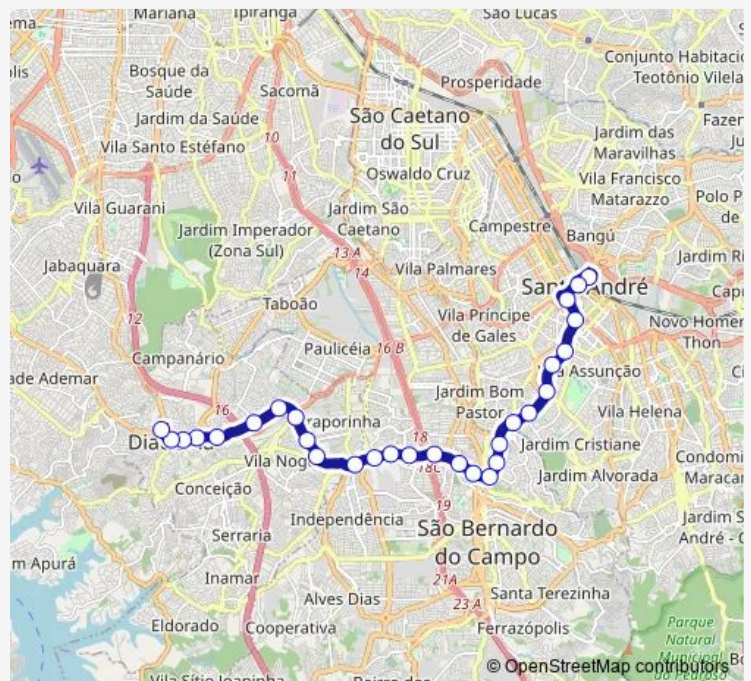

29 stops

[Open route schedule](#)

Terminal Metropolitano Santo Andre Leste

Terminal Metropolitano Santo Andre Oeste

Parada Metropolitana IV Centenario

Parada Metropolitana Alfredo Flaquer

Parada Metropolitana Santa Tereza

Parada Metropolitana Jardim do Mar

Parada Metropolitana Vera Cruz

Parada Metropolitana Anchieta

Parada Metropolitana Planalto

Parada Metropolitana Cecom

Parada Metropolitana Industrias

Parada Metropolitana Bom Jesus

Parada Metropolitana Bela Vista

Route schedule

Terminal Metropolitano Santo Andre Leste — Terminal Metropolitano Diadema

Monday	05:00-19:20
Tuesday	05:00-19:20
Wednesday	05:00-19:20
Thursday	05:00-19:20
Friday	05:00-19:20
Saturday	—
Sunday	—

Route info

Direction: Terminal Metropolitano Santo Andre Leste

Stops: 29

Trip Duration: 0 hour 50 min

■ 287UBUS — Santo Andre (Terminal Metropolitano Santo Andre Leste) - Diadema (Terminal Metropolitano... **BusMaps**