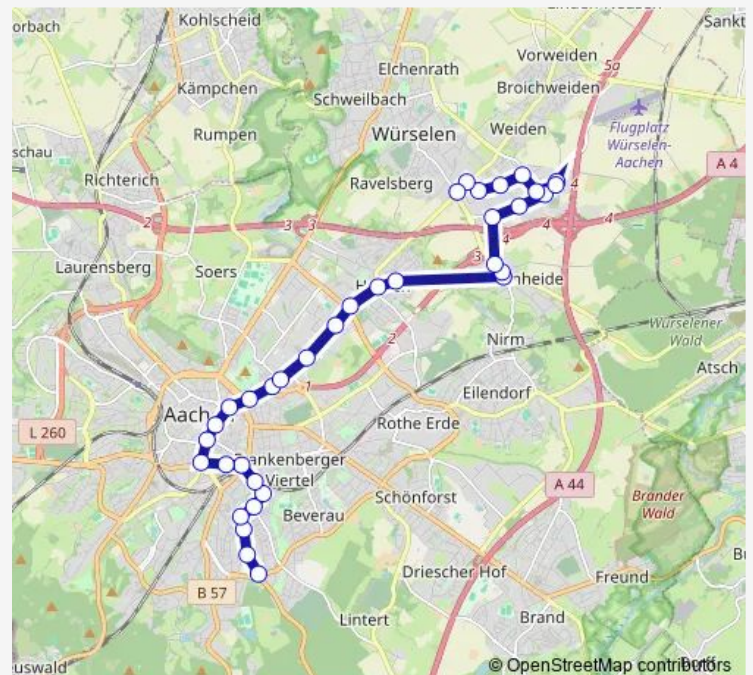

Aachen, Bushof

Route schedule

Würselen, Straßenverkehrsamt — Aachen, Bushof

Monday 11:44-17:12

Tuesday 11:44-17:12

Wednesday 11:44-17:12

Thursday 11:44-17:12

Friday 11:44-17:12

Saturday —

Sunday —

Route info

Direction: Würselen, Straßenverkehrsamt

Stops: 19

Trip Duration: 0 hour 33 min

Direction

Aachen, Siegel — Würselen, Broichweiden Kaninsberg

35 stops

[Open route schedule](#)

Aachen, Siegel

Aachen, Bayernallee

Aachen, Heißberg

Aachen, Burtscheid

Aachen, Marienhospital

Aachen, Gillesbachtal