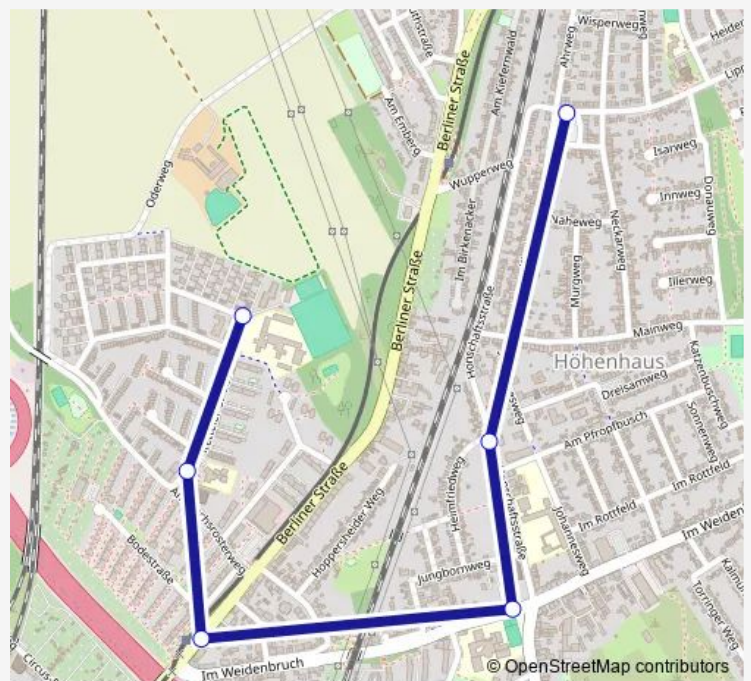

### Route schedule

Köln Höhenhaus Wupperplatz — Köln Höhenhaus Bugenhagenstr.

Monday 08:26-18:26

Tuesday —

Wednesday 08:26-18:26

Thursday —

Friday 08:26-18:26

Saturday —

### Route info

Direction: Köln Höhenhaus Wupperplatz

Stops: 6

Trip Duration: 0 hour 11 min