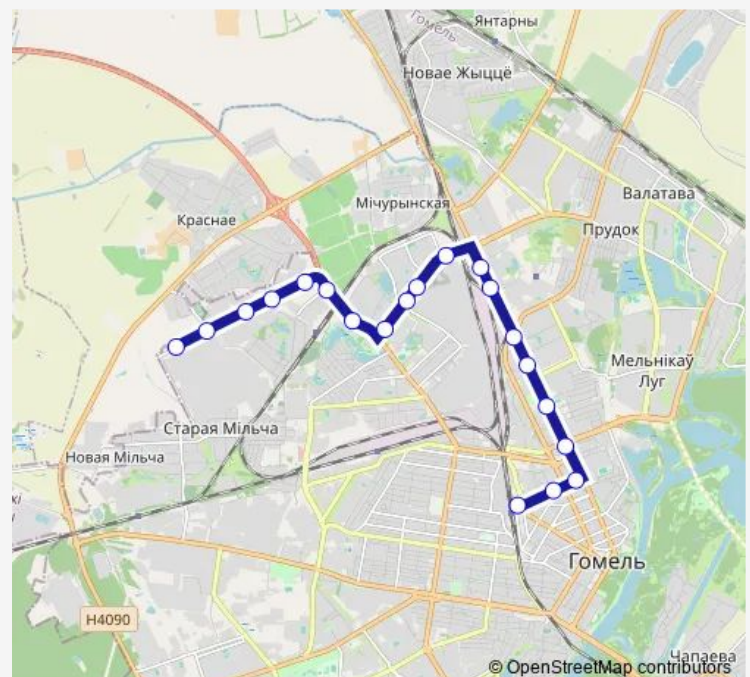

Route schedule

Корпус литья — Вокзал (высадка)

Monday 06:35-17:03

Tuesday 06:35-17:03

Wednesday 06:35-17:03

Thursday 06:35-17:03

Friday 06:35-17:03

Saturday —

Sunday —

Route info

Direction: Корпус литья

Stops: 20

Trip Duration: 0 hour 44 min

Direction

Вокзал (у ДК железнодорожников) — Корпус литья

22 stops