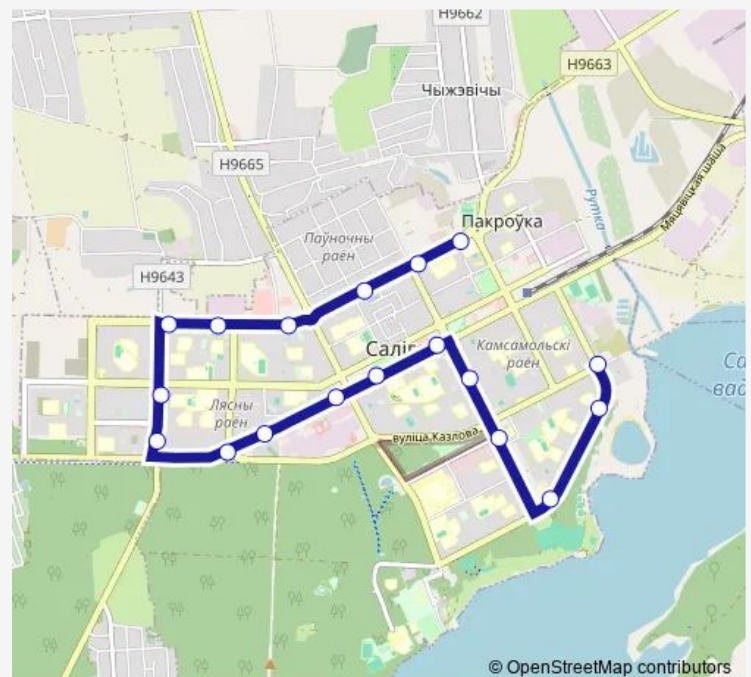

### Route schedule

Детский городок — Профтехучилище

Monday 07:44-22:05

Tuesday 07:44-22:05

Wednesday 07:44-22:05

Thursday 07:44-22:05

Friday 07:44-22:05

Saturday 07:44-22:05

### Route info

Direction: Детский городок

Stops: 18

Trip Duration: 0 hour 36 min

## Direction

Профтехучилище — Улица Набережная

17 stops

[Open route schedule](#)

Профтехучилище

Вишневка

Улица Октябрьская

Рынок Октябрьский