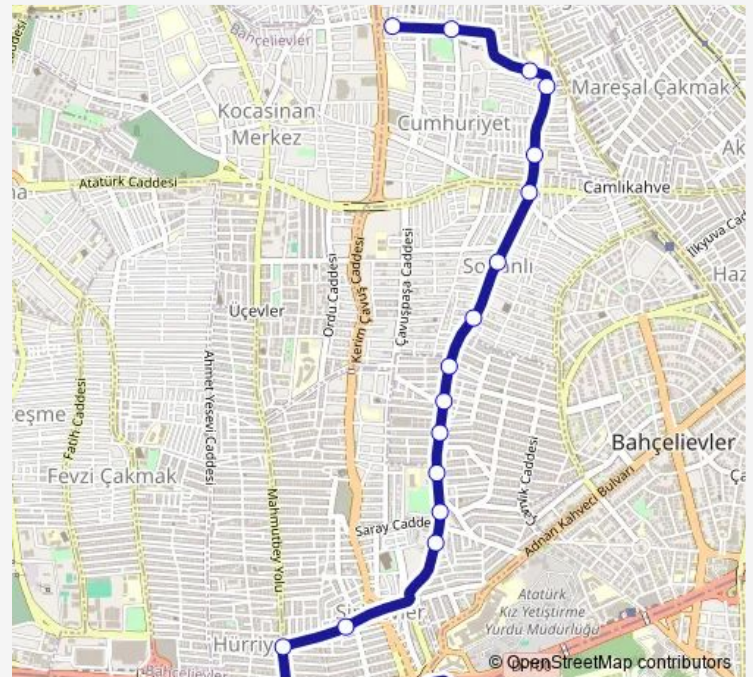

Thursday 05:40

Friday 05:40

Saturday 05:40

Sunday 05:40

Route info

Direction: Çobançeşme E-5 Yan Yol Cad. Bağlantı Yolu

Stops: 19

Trip Duration: 0 hour 18 min

ŞİRİNEVLER-ORMANTEPE SK. 1.GÜZERGAH (PARSELLER) — Çavuşpaşa-Bahçelievler-İncirli

Direction

Ormantepe Sk. — Çobançeşme E-5 Yan Yol Cad. Bağlantı Yolu

18 stops

[Open route schedule](#)

Ormantepe Sk.

Ormantepe Sk.