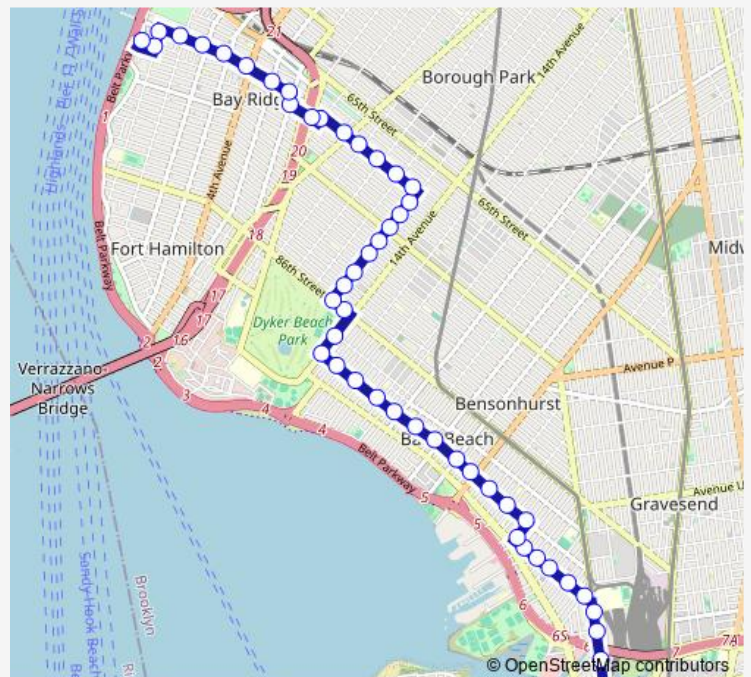

Bus B64 Bay Ridge - Coney Island

[Go to website](#)

Direction

Shore RD/Mackay PI — Stillwell AV/Mermaid Av

50 stops

[Open route schedule](#)

- Shore RD/Mackay PI
- BAY Ridge AV/Shore Rd
- BAY Ridge AV/Narrows Av
- BAY Ridge AV/Colonial Rd
- BAY Ridge AV/Ridge Blvd
- BAY Ridge AV/3 Av
- BAY Ridge AV/4 Av
- BAY Ridge AV/5 Av
- BAY Ridge AV/6 Av
- BAY Ridge AV/7 Av
- BAY Ridge AV/7 Av
- BAY Ridge AV/8 Av
- BAY Ridge AV/Fort Hamilton Pkwy
- BAY Ridge AV /10 Av
- BAY Ridge AV/11 Av
- BAY Ridge AV/12 Av
- BAY Ridge AV/13 Av
- 13 AV/71 St
- 13 AV/73 St
- 13 AV/BAY Ridge Pkwy
- 13 AV/77 St

Route schedule

Shore RD/Mackay PI — Stillwell AV/Mermaid Av

Monday	05:00-01:00 ⁺¹
Tuesday	05:00-01:00 ⁺¹
Wednesday	05:00-01:00 ⁺¹
Thursday	05:00-01:00 ⁺¹
Friday	05:00-01:00 ⁺¹
Saturday	05:00-01:00 ⁺¹
Sunday	05:00-01:00 ⁺¹

Route info

Direction: Shore RD/Mackay PI

Stops: 50

Trip Duration: 0 hour 46 min

■ B64 — Bay Ridge - Coney Island

13 AV/79 St

13 AV/82 St

13 AV/85 St

Bath AV/BAY 20th St

Bath AV/20 Av

Bath AV/21 Av

Bath AV/BAY Pkwy

Bath AV/23 Av

Bath AV/24 Av

Bath AV/25 Av

25 AV/Harway Av