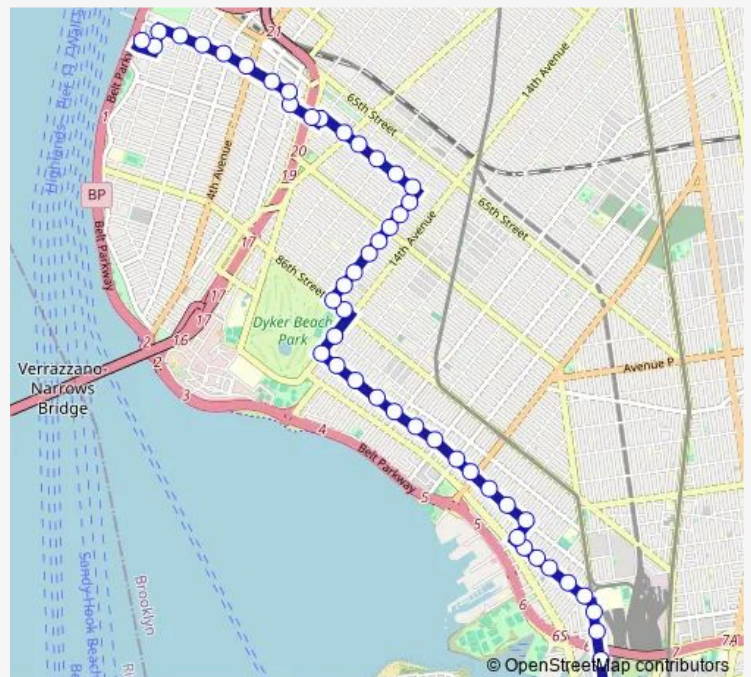

Bus B64 Bay Ridge - Coney Island

[Go to website](#)

**Direction**

Shore RD/Mackay PI — Stillwell AV/Mermaid Av

50 stops

[Open route schedule](#)

- Shore RD/Mackay PI
- BAY Ridge AV/Shore Rd
- BAY Ridge AV/Narrows Av
- BAY Ridge AV/Colonial Rd
- BAY Ridge AV/Ridge Blvd
- BAY Ridge AV/3 Av
- BAY Ridge AV/4 Av
- BAY Ridge AV/5 Av
- BAY Ridge AV/6 Av
- BAY Ridge AV/7 Av
- BAY Ridge AV/7 Av
- BAY Ridge AV/8 Av
- BAY Ridge AV/Fort Hamilton Pkwy
- BAY Ridge AV /10 Av
- BAY Ridge AV/11 Av
- BAY Ridge AV/12 Av
- BAY Ridge AV/13 Av
- 13 AV/71 St
- 13 AV/73 St
- 13 AV/BAY Ridge Pkwy
- 13 AV/77 St

Route schedule

Shore RD/Mackay PI — Stillwell AV/Mermaid Av

Monday	05:00-01:00 <sup>+1</sup>
Tuesday	05:00-01:00 <sup>+1</sup>
Wednesday	05:00-01:00 <sup>+1</sup>
Thursday	05:00-01:00 <sup>+1</sup>
Friday	05:00-01:00 <sup>+1</sup>
Saturday	05:00-01:00 <sup>+1</sup>
Sunday	05:00-01:00 <sup>+1</sup>

Route info

Direction: Shore RD/Mackay PI

Stops: 50

Trip Duration: 0 hour 46 min

B64 — Bay Ridge - Coney Island

13 AV/79 St

13 AV/82 St

13 AV/85 St

## Route info

Direction: 12 AV/ 81 St

Stops: 24

Trip Duration: 0 hour 25 min

**Direction**

Mermaid AV/Stillwell Av — Shore RD/Mackay Pl

49 stops

[Open route schedule](#)