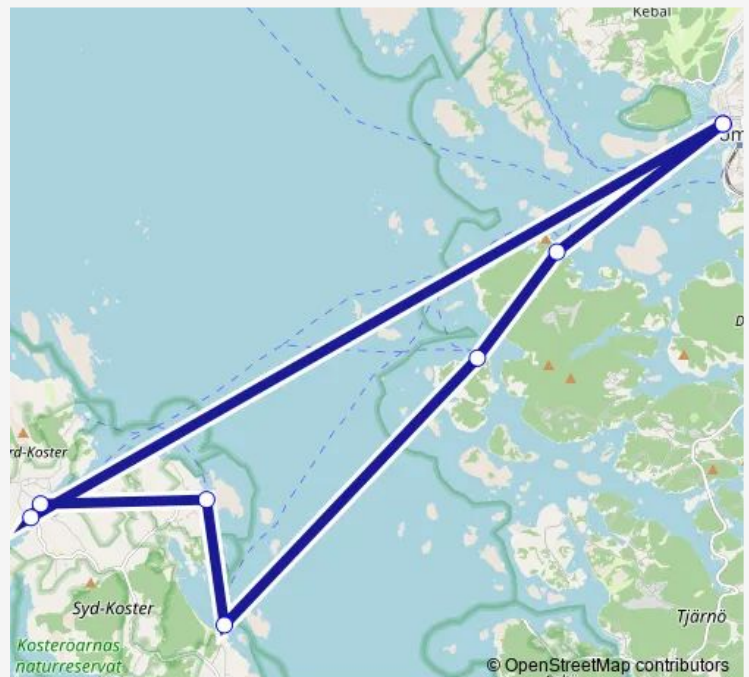

Wednesday 05:40

Thursday 05:40-08:50

Friday 05:40-08:50

Saturday 07:05-08:15

Sunday 08:50

**Route info**

Direction: Strömstad Norra Hamnen

Stops: 7

Trip Duration: 1 hour 35 min

■ 899

## Direction

Strömstad Norra Hamnen — Strömstad Norra Hamnen

7 stops

[Open route schedule](#)

Strömstad Norra Hamnen

Öddö Blötebogen

Nord-Koster Västra bryggan

Koster Långegärde