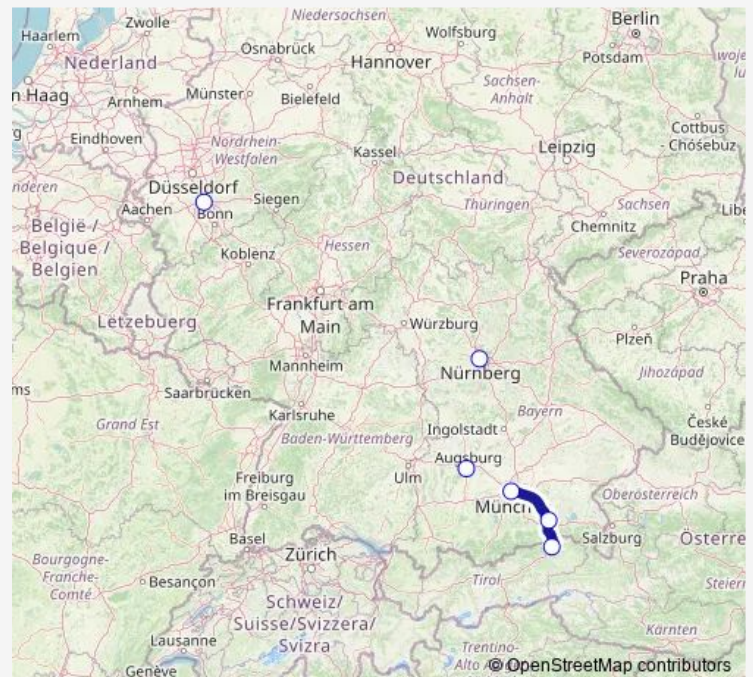

Nürnberg Hauptbahnhof

Köln Hauptbahnhof

### Route schedule

Kufstein Bahnhof — Köln Hauptbahnhof

Monday	—
Tuesday	—
Wednesday	—
Thursday	—
Friday	—
Saturday	—
Sunday	21:35

### Route info

Direction: Kufstein Bahnhof

Stops: 6

Trip Duration: 9 hour 23 min

■ D11

## Direction

Kufstein Bahnhof — Düsseldorf Hauptbahnhof

6 stops

[Open route schedule](#)

Kufstein Bahnhof

Rosenheim Bahnhof

München Ostbahnhof

Augsburg Hauptbahnhof