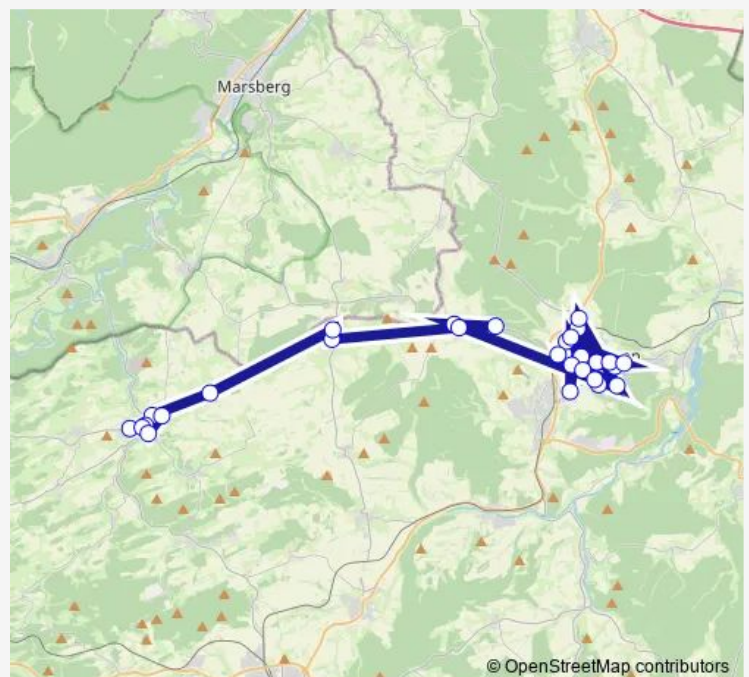

Saturday 00:01-23:01

Sunday 00:01-23:01

Route info

Direction: Diemelsee-Adorf Mittelpunktschule

Stops: 30

Trip Duration: 0 hour 16 min

■ 580.3

Bad Arolsen-Helsen Brunnentreff

Bad Arolsen Jahnstraße

Bad Arolsen-Helsen Schule

Bad Arolsen Berufsbildungswerk

Bad Arolsen Auf der Höhe

Bad Arolsen Braunser Weg

Bad Arolsen Bahnhof

Bad Arolsen Arobella

Bad Arolsen Am Tannenkopf

Bad Arolsen-Massenhausen Thielestraße

Diemelsee-Vasbeck Mitte

Diemelsee-Vasbeck Walmehalle

Diemelsee-Adorf Im Meer

Route schedule

Bad Arolsen Krankenhaus — Diemelsee-Adorf Arolser Straße

Monday 00:39-23:39

Tuesday 00:39-23:39

Wednesday 00:39-23:39

Thursday 00:39-23:39

Friday 00:39-23:39

Saturday 00:39-23:39

Sunday 00:39-23:39

Route info

Direction: Bad Arolsen Krankenhaus

Stops: 30