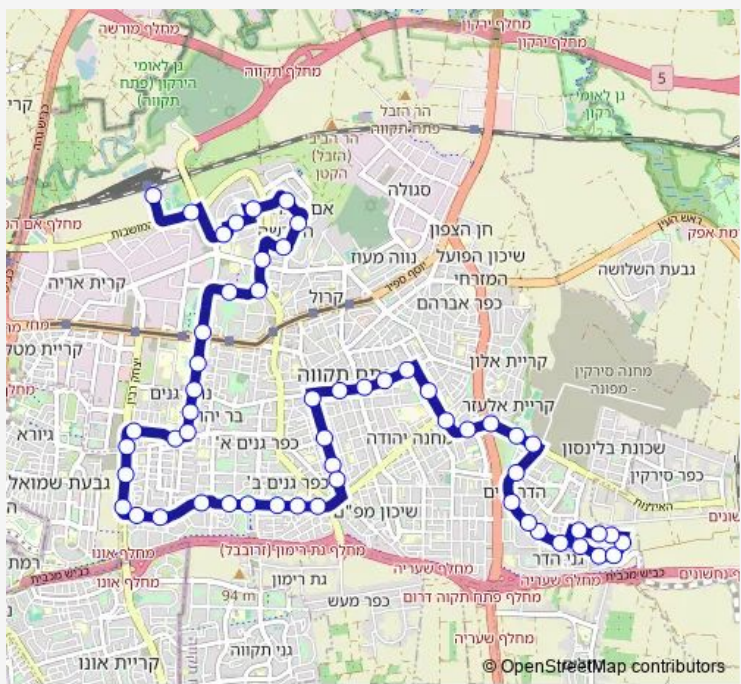

א צפת/שבט דן-פתח תקווה->-רכבת קריית אריה/חנה 88 Bus
 וסע-פתח תקווה-20

[Go to website](#)

Direction
 צפת/שבט דן — רכבת קריית אריה/חנה וסע
 55 stops
[Open route schedule](#)

- צפת/שבט דן
- צפת/שבט בנימין
- צפת/הרב אלבז
- צפת/טבריה
- טבריה/צפת
- טבריה/שבט בנימין
- טבריה/עזרא ונחמיה
- דרך מנחם בגין/עזרא ונחמיה
- אריה בן אליעזר/דרך מנחם בגין
- דרך מנחם בגין/חנה רובינא
- דרך מנחם בגין/ויינברגר
- מרכז מסחרי/דרך מנחם בגין
- הרב עובדיה יוסף/דרך מנחם בגין
- ספורטק/הרב עובדיה יוסף
- צומת סירקין/הרב עובדיה יוסף
- אלעזר פרידמן/עין גנים
- ב'ס ברנר/עין גנים
- עין גנים/אחד העם
- וולפסון / עין גנים
- דוד וולפסון/רמב"ם
- עירייה/דוד וולפסון

Route schedule
 צפת/שבט דן — רכבת קריית אריה/חנה וסע

Monday	00:05-23:50
Tuesday	00:05-23:50
Wednesday	00:05-23:50
Thursday	00:05-23:50
Friday	00:05-15:20
Saturday	19:00-23:40
Sunday	00:00-23:50

Route info
 Direction: צפת/שבט דן
 Stops: 55
 Trip Duration: 0 hour 47 min

88 א — צפת/שבט דן-פתח תקווה->-רכבת קריית אריה/חנה וסע-פתח תקווה-20 **BusMaps**

ההסתדרות/איכילוב

רוטשילד / פרנקפורטר

קופת חולים/רוטשילד

רוטשילד/יהוד

רוטשילד/פיארברג

העצמאות/משעול ד'ר נפתלי קבנצל

העצמאות/מרכז פיס