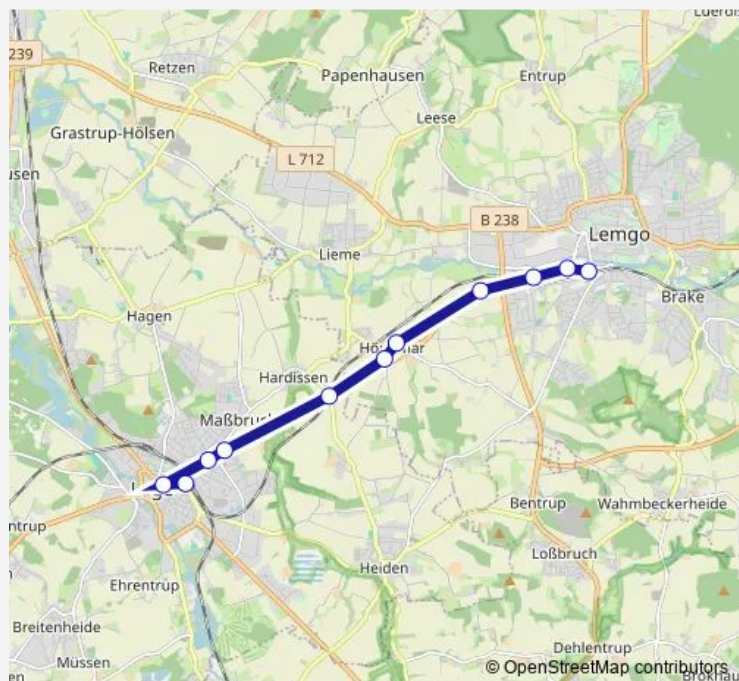

### Direction

Lemgo, Bahnhof Steig 2 — Lage, Bahnhof

11 stops

[Open route schedule](#)

Lemgo, Bahnhof Steig 2

Lemgo, Brückenhaus

Lemgo, Lagesche Straße

Lemgo, Lüpke

Le-Hörstmar, Uferstraße

Le-Hörstmar, Magdeburger Str

Lage, Abzw.Hardissen

Lage, Freiligrathstraße

Lage, Düstersiiek

Lage, Lagenser Forum

Lage, Bahnhof

### Route schedule

Lemgo, Bahnhof Steig 2 — Lage, Bahnhof

Monday 06:18-20:24

Tuesday —

Wednesday —

Thursday —

Friday 06:18-20:24

Saturday —

### Route info

Direction: Lemgo, Bahnhof Steig 2

Stops: 11

Trip Duration: 0 hour 16 min

S73 — Lage - Lemgo Lüttfeld Lage - Lemgo Lüttfeld