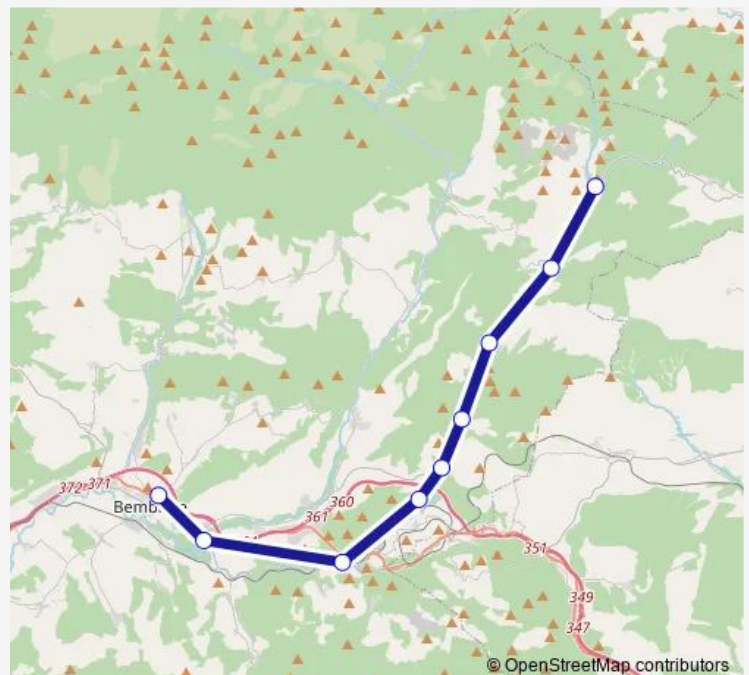

**Direction**

Espina De Tremor — Tremor De Arriba

2 stops

[Open route schedule](#)

Espina De Tremor

Tremor De Arriba

## Route info

Direction: Espina De Tremor

Stops: 2

Trip Duration: 0 hour 15 min

## Direction

Tremor De Arriba — Bembibre

9 stops

[Open route schedule](#)

Tremor De Arriba

Pobladura De Las Regueras

Almagarinos

Tremor De Abajo

## Route info

Direction: Tremor De Arriba

Stops: 9

Trip Duration: 0 hour 45 min

**Direction**

Rodrigatos De Las Regueras — Tremor De Arriba

3 stops

[Open route schedule](#)