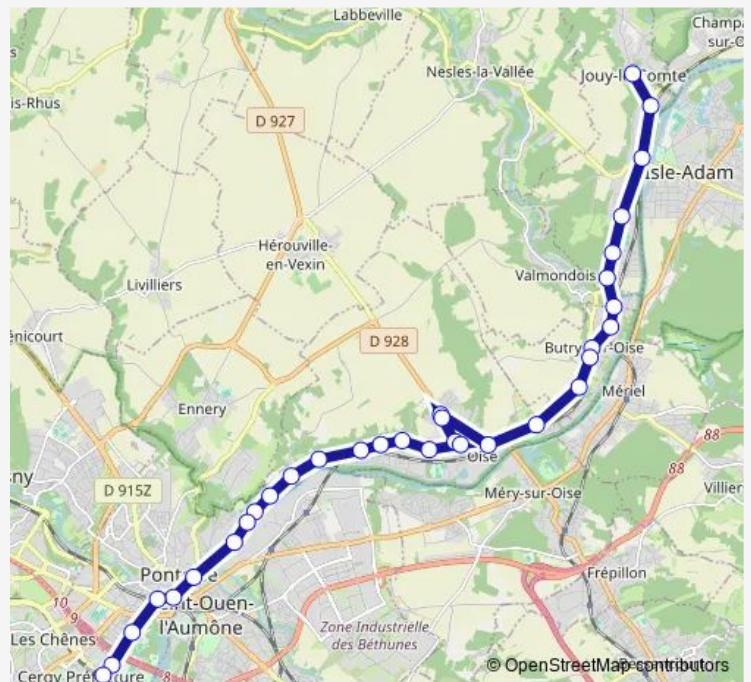

### Direction

Église — Préfecture

33 stops

[Open route schedule](#)

- Église
- Le Verger
- Mairie - Gare
- Arcades
- Couture
- Collège Les Coutures
- Gare de Valmondois
- Rue Massenet
- Mairie
- Chemin Roger
- Pasteur
- Cordeville
- Mairie
- Les Côteaux
- Gendarmerie
- Château
- Clos du Château
- Boggio
- Rue Rémy
- Rue du Four
- Halte de Chaponval

### Route schedule

Église — Préfecture

Monday	04:54-21:41
Tuesday	04:54-21:41
Wednesday	04:54-21:41
Thursday	04:54-21:41
Friday	04:54-21:41
Saturday	05:24-21:10
Sunday	06:54-19:54

### Route info

Direction: Église

Stops: 33

Trip Duration: 0 hour 54 min

95-07

Chapelle Saint Nicolas

Valhermeil

Chemin du Général

Chemin des Gares

Le Chou

Le Ruisseau

Le Pothuis

Hôtel Dieu

Place du Général de Gaulle - Gare

Avenue du Premier Dragon

Lycée Kastler