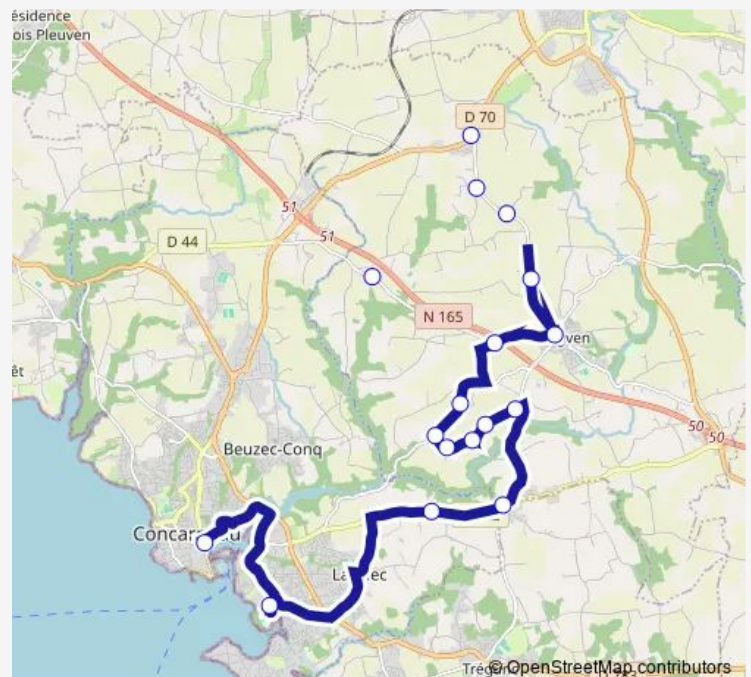

### Direction

Bourg — College Des Sables Blancs

3 stops

[Open route schedule](#)

Bourg

Trouec

College Des Sables Blancs

### Route schedule

Bourg — College Des Sables Blancs

Monday	07:25
Tuesday	07:25
Wednesday	07:25
Thursday	07:25
Friday	07:25
Saturday	—
Sunday	—

### Route info

Direction: Bourg

Stops: 3

Trip Duration: 0 hour 22 min

15C — Cadol - Melgven - Croissant-bouillet - Concarneau

## Direction

Le Port — Trouec

17 stops

[Open route schedule](#)

Le Port  
Le Porzou  
Croissant Du Treff  
Croissant Bouillet  
Kerauter  
Kerguerizit  
Park Gloan  
Kervez Pell  
La Maison Blanche  
Kermanchec  
Croaz Kerdaic  
Bourg  
Kerallé  
Coat An Poudou  
Coat Kerambeuz  
Cadol  
Trouec