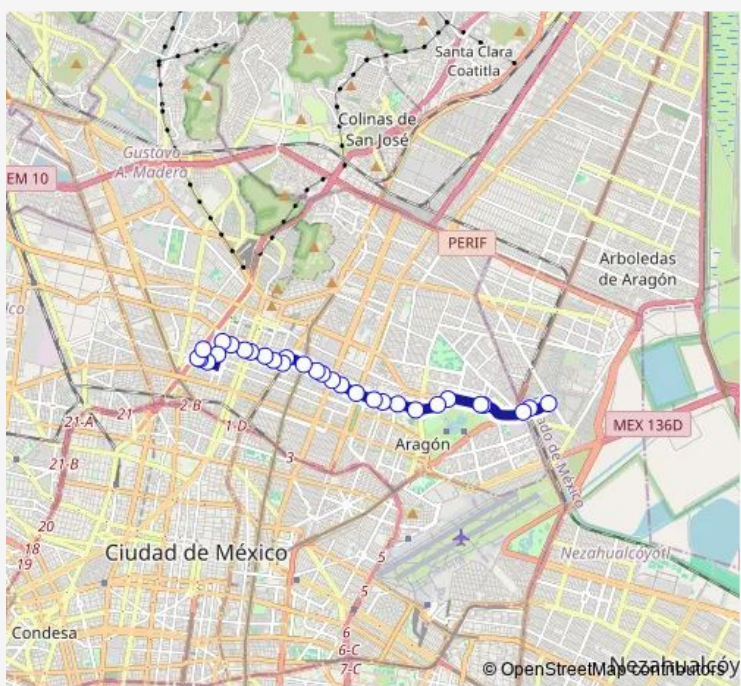

Bus 15C Metro Potrero - Bosques de Aragón

[Go to website](#)

Direction
 Base Bosques — Base Metro Potrero
 30 stops
[Open route schedule](#)

- Base Bosques
- Naciones Unidas - Bosques de Asia
- Naciones Unidas - Villa Cacama
- Eje 4 Norte Av. 412 - Calle 1527
- Eje 4 Norte Av. 412 - Calle 1525
- Eje 4 Norte Av. 510 - Av. 412
- Eje 4 Norte Av. 510 - Av. 482
- Eje 4 Norte Av. 510 - José Loreto Fabela
- Eje 4 Norte Av. 510 - Emiliano Zapata
- Eje 4 Norte Av. 510 - Av. 519
- Eje 4 Norte Av. 510 - Cecyt No. 01
- Eje 4 Norte Av. Talismán - Gran Canal
- Eje 4 Norte Av. Talismán - Norte 84
- Eje 4 Norte Av. Talismán - Eje 3 Oriente Av. Ing. Eduardo Molina
- Eje 4 Norte Av. Talismán - Norte 72
- Eje 4 Norte Av. Talisman - Norte 70
- Eje 4 Norte Av. Talismán - Eje 2 Oriente Honorable Congreso de la Unión
- Eje 1 Oriente Av. Ferrocarril Hidalgo - Eje 4 Norte Av. Talismán
- Eje 1 Oriente Av. Ferrocarril Hidalgo - Joyas
- Joyas - Turquesa

Route schedule
 Base Bosques — Base Metro Potrero

Monday	00:00
Tuesday	00:00
Wednesday	00:00
Thursday	00:00
Friday	00:00
Saturday	00:00
Sunday	00:00

Route info
 Direction: Base Bosques
 Stops: 30
 Trip Duration: 0 hour 37 min

Excelsior - Real del Monte

Excelsior - Ing. Claudio Castro

Excelsior - Av. Insurgentes Norte

Base Metro Potrero

Direction

Base Metro Potrero — Francisco Morazán - Carlos Hank González

24 stops

[Open route schedule](#)

Monday 00:00

Tuesday 00:00

Wednesday 00:00

Thursday 00:00

Friday 00:00

Saturday 00:00

Sunday 00:00

Route info