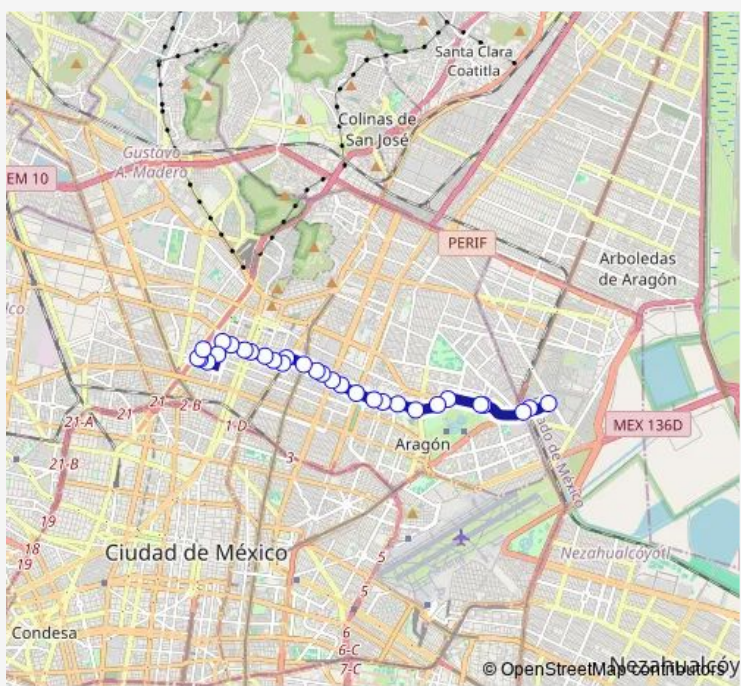

**Bus 15c Metro Potrero - Bosques de Aragón**

[Go to website](#)

**Direction**  
 Base Bosques — Base Metro Potrero  
 30 stops  
[Open route schedule](#)

- Base Bosques
- Naciones Unidas - Bosques de Asia
- Naciones Unidas - Villa Cacama
- Eje 4 Norte Av. 412 - Calle 1527
- Eje 4 Norte Av. 412 - Calle 1525
- Eje 4 Norte Av. 510 - Av. 412
- Eje 4 Norte Av. 510 - Av. 482
- Eje 4 Norte Av. 510 - José Loreto Fabela
- Eje 4 Norte Av. 510 - Emiliano Zapata
- Eje 4 Norte Av. 510 - Av. 519
- Eje 4 Norte Av. 510 - Cecyt No. 01
- Eje 4 Norte Av. Talismán - Gran Canal
- Eje 4 Norte Av. Talismán - Norte 84
- Eje 4 Norte Av. Talismán - Eje 3 Oriente Av. Ing. Eduardo Molina
- Eje 4 Norte Av. Talismán - Norte 72
- Eje 4 Norte Av. Talisman - Norte 70
- Eje 4 Norte Av. Talismán - Eje 2 Oriente Honorable Congreso de la Unión
- Eje 1 Oriente Av. Ferrocarril Hidalgo - Eje 4 Norte Av. Talismán
- Eje 1 Oriente Av. Ferrocarril Hidalgo - Joyas
- Joyas - Turquesa

**Route schedule**  
 Base Bosques — Base Metro Potrero

Monday	00:00
Tuesday	00:00
Wednesday	00:00
Thursday	00:00
Friday	00:00
Saturday	00:00
Sunday	00:00

**Route info**  
 Direction: Base Bosques  
 Stops: 30  
 Trip Duration: 0 hour 37 min

Excelsior - Real del Monte

Excelsior - Ing. Claudio Castro

Excelsior - Av. Insurgentes Norte

Base Metro Potrero

## Direction

Base Metro Potrero — Francisco Morazán - Carlos Hank González

24 stops

[Open route schedule](#)

Base Metro Potrero

Necaxa - Parque Fundidora

Necaxa - Buen Tono

Eje 4 Norte Euzkaro - De los Misterios