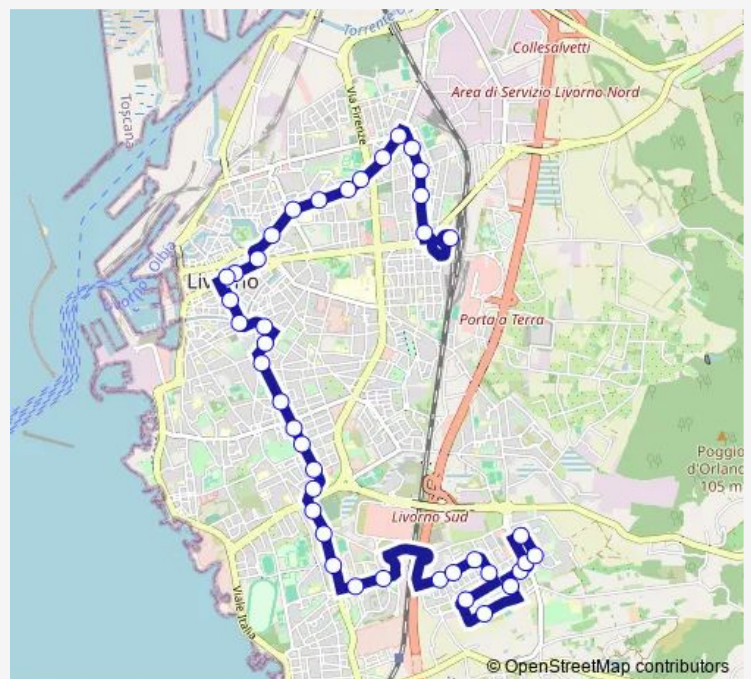

Bus 2+ Stazione C.Le - Garibaldi - Grande - Libertà - La Rosa - Leccia/Montenero/Miramare

[Go to website](#)

Direction

La Leccia — Stazione Centrale B

40 stops

[Open route schedule](#)

La Leccia

Francia

Libertà 8

Marradi 2

Marradi 4

Route schedule

La Leccia — Stazione Centrale B

Monday 06:10-20:00

Tuesday 06:10-20:00

Wednesday 06:10-20:00

Thursday 06:10-20:00

Friday 06:10-20:00

Saturday 06:10-20:00

Sunday 08:28-19:45

Route info

Direction: La Leccia

Stops: 40

Trip Duration: 0 hour 45 min

2+ — Stazione C.Le - Garibaldi - Grande - Libertà - La Rosa - Leccia/Montenero/Miramare

Attias

Amedeo

Magenta

Cavour

Cairolì

Grande 4

Grande 6