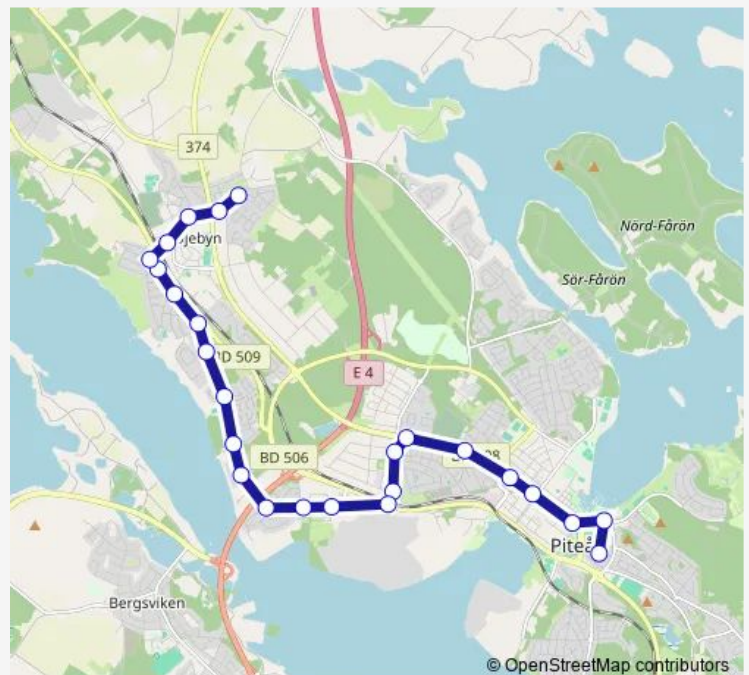

Thursday 06:25-17:17

Friday 06:25-17:17

Saturday —

Sunday —

Route info

Direction: Piteå sjukhus entré

Stops: 25

Trip Duration: 0 hour 25 min

■ 2.

BusMaps

Öjebyn Granvägen

Öjebyn Biblioteket

Öjebyn Hällanvägen

Hällans Hälsocentral

Direction

Hällans Hälsocentral — Piteå sjukhus entré

26 stops

[Open route schedule](#)

Hällans Hälsocentral

Öjebyn Hällanvägen

Solanderskolan

Öjebyn Biblioteket

Öjebyn Granvägen

Färjtorpsvägen

Thursday 06:20-17:15

Friday 06:20-17:15

Saturday —

Sunday —

Route info

Direction: Hällans Hälsocentral

Stops: 26

Trip Duration: 0 hour 25 min