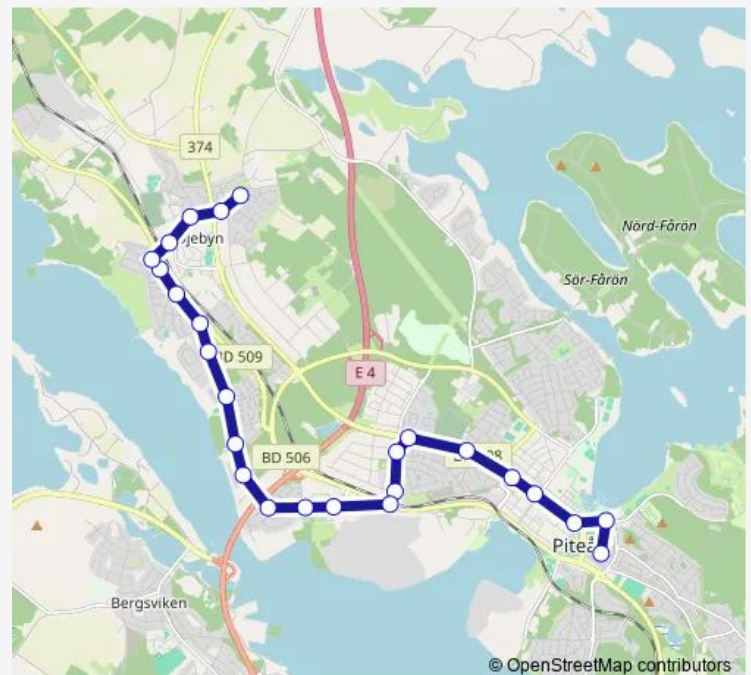

Thursday 06:25-17:17

Friday 06:25-17:17

Saturday —

Sunday —

Route info

Direction: Piteå sjukhus entré

Stops: 25

Trip Duration: 0 hour 25 min

■ 2.

BusMaps

Öjebyn Granvägen

Öjebyn Biblioteket

Öjebyn Hällanvägen

Hällans Hälsocentral

Direction

Hällans Hälsocentral — Piteå sjukhus entré

26 stops

[Open route schedule](#)

Hällans Hälsocentral

Öjebyn Hällanvägen

Solanderskolan

Öjebyn Biblioteket

Öjebyn Granvägen

Färjtorpsvägen

Thursday 06:20-17:15

Friday 06:20-17:15

Saturday —

Sunday —

Route info

Direction: Hällans Hälsocentral

Stops: 26

Trip Duration: 0 hour 24 min