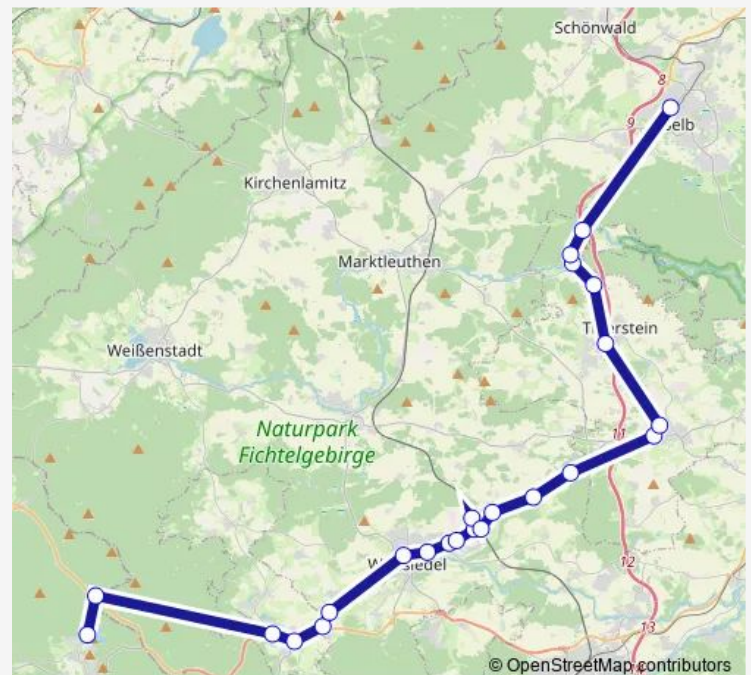

Furthammer bei Wunsiedel

Furthammer bei Tröstau

Tröstau, Abzw Bahnhof

Route schedule

Selb Stadt — Neubau (b.Fichtelb) Fichtelsee

Monday 07:45-16:45

Tuesday —

Wednesday —

Thursday 07:45-16:45

Friday —

Saturday 07:45-16:45

Sunday 07:45-16:45

Route info

Direction: Selb Stadt

Stops: 24

Trip Duration: 1 hour 8 min

1727

BusMaps

Tröstau, Siedlung

Parkplatz, Seehaus

Neubau (b.Fichtelb) Fichtelsee

Direction

Neubau (b.Fichtelb) Fichtelsee — Selb Stadt

24 stops

Selb Stadt

Route schedule

Neubau (b.Fichtelb) Fichtelsee — Selb Stadt

Monday 09:03-18:03

Tuesday —

Wednesday —

Thursday 09:03-18:03

Friday —