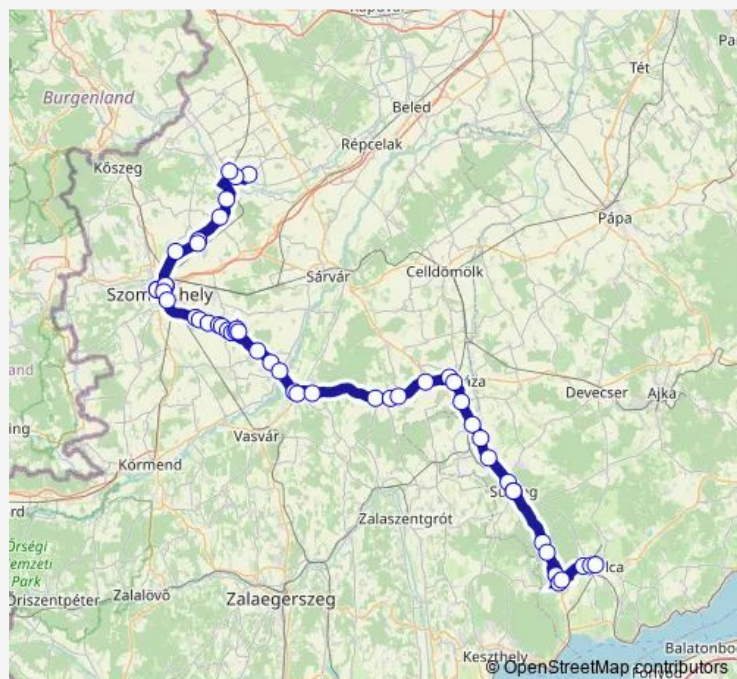

Táplánszentkereszt, Kutató Intézet

Tanakajd, Fő utca

Vasszécseny, iskola

Vasszécseny, bejárati út

Csempeszkopács, autóbusz-váróterem

Rum, iskola

Kám, Kossuth utca

Kám, autóbusz-forduló

Szemenye, autóbusz-váróterem

Hosszúpereszteg, autóbusz-váróterem

Bögötei elágazás [2]

Route schedule

Kőszeg, autóbusz-állomás — Tapolca, autóbusz-állomás

Monday —

Tuesday —

Wednesday —

Thursday —

Friday —

Saturday —

Sunday 19:50

Route info

Direction: Kőszeg, autóbusz-állomás

Stops: 40

Trip Duration: 2 hour 35 min

1727 — Kőszeg - Szombathely - Tapolca

Vashosszúfalui elágazás

Duka, autóbusz-váróterem

Jánosháza, autóbusz-váróterem

Jánosháza, vasútállomás

Nemeskeresztúr, Csapás

Rigács-Megyer, vasútállomás bejárati út

Ukk, bejárati út