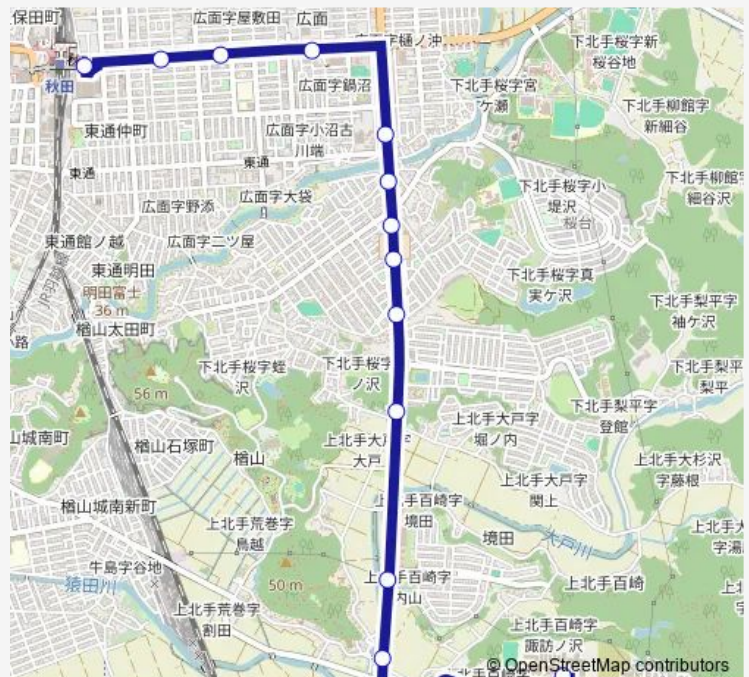

総合支援エリア

総合支援エリア入口

遊学舎前 (病院通過後)

荒巻入口

山手台入口

大戸入口

桜二丁目

桜郵便局

桜三丁目

桜入口

広面宮田

城東中学校入口

東通二丁目

東通一丁目

秋田駅東口

Route schedule

Route info

Direction: 県営南ヶ丘住宅前

Stops: 17

Trip Duration: 0 hour 20 min

■ 南ヶ丘線

BusMaps

Direction

秋田駅東口 — 県営南ヶ丘住宅前

Thursday 07:55-17:20

Friday 07:55-17:20

Saturday —

Sunday —

Route info

Direction: 秋田駅東口

Stops: 17

Trip Duration: 0 hour 16 min