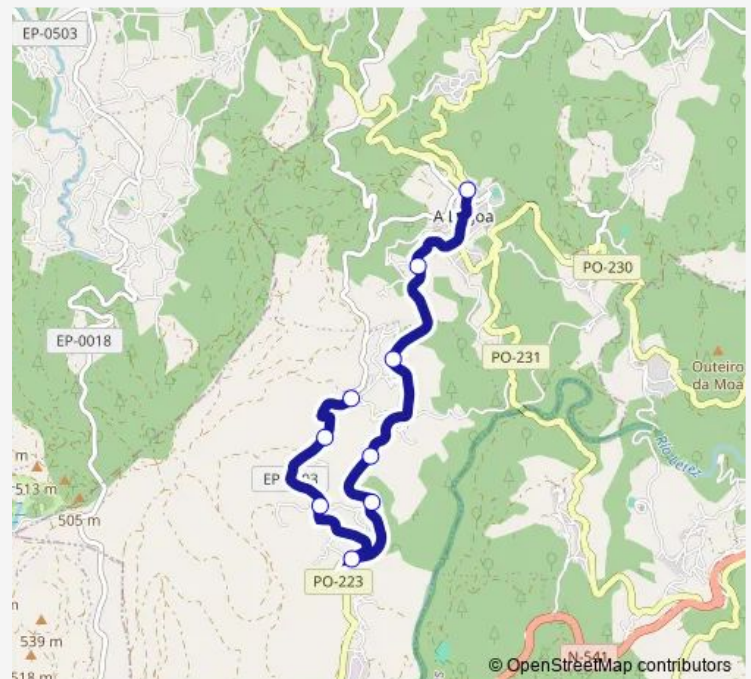

Monday 08:28

Tuesday 08:28

Wednesday 08:28

Thursday 08:28

Friday 08:28

Saturday —

Sunday —

Route info

Direction: Fragas (Igrexa)

Stops: 9

Trip Duration: 0 hour 20 min

Xg860053 — Ceip Pedro Antonio Cerviño-Fragas (Igrexa) **BusMaps**

Direction

Ceip Pedro Antonio Cerviñ — Fragas (Igrexa)

9 stops

[Open route schedule](#)