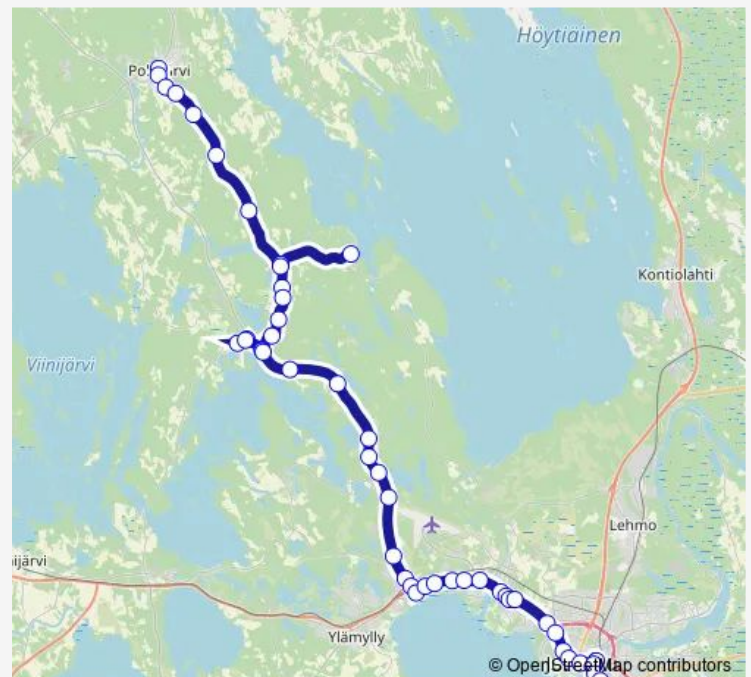

Viitalahti (Joensuuntie) I

Valkeisenmäki I

Harila I

Route schedule

Polvijärvi linja-autoasema — Joensuu

Monday	15:05
Tuesday	15:05
Wednesday	15:05
Thursday	15:05
Friday	15:05
Saturday	—
Sunday	—

Route info

Direction: Polvijärvi linja-autoasema

Stops: 42

Trip Duration: 0 hour 45 min

■ 420 — Joensuu - Polvijärvi

Pieni-Polvijärventie I

Vaivio th I

Heinälammentie I

Välikangas (Liperi) I

Polvijärventie - Kuopiontie