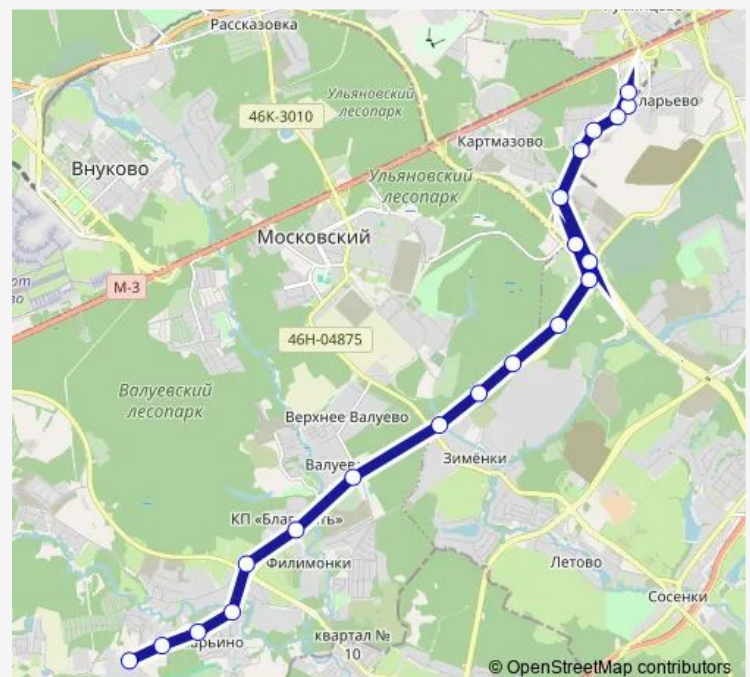

### Route schedule

Метро «Саларьево» — Посёлок Марьино

Monday 05:28-01:00<sup>+1</sup>

Tuesday 05:28-01:00<sup>+1</sup>

Wednesday 05:28-01:00<sup>+1</sup>

Thursday 05:28-01:00<sup>+1</sup>

Friday 05:28-01:00<sup>+1</sup>

### Route info

Direction: Метро «Саларьево»

Stops: 20

Trip Duration: 0 hour 33 min

420 — Метро «Саларьево» - Посёлок Марьино