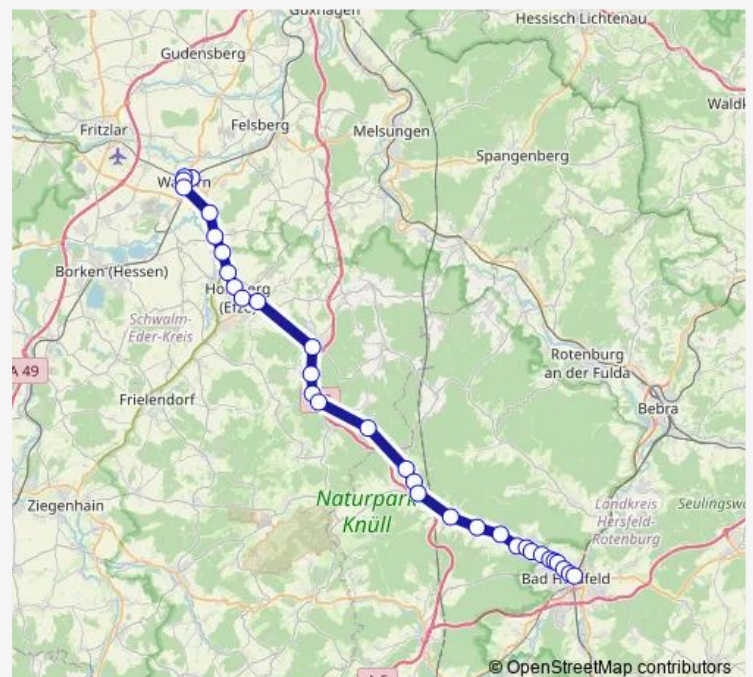

Neuenstein-Aua Geistalstraße

Neuenstein Abzw. Obergeis

Neuenstein-Untergeis Im Grund

Route schedule

Wabern Bahnhof — Bad Hersfeld Bahnhof

Monday 07:29

Tuesday 07:29

Wednesday 07:29

Thursday 07:29

Friday 07:29

Saturday —

Sunday —

Route info

Direction: Wabern Bahnhof

Stops: 32

Trip Duration: 1 hour 11 min

420

BusMaps

Neuenstein Abzw. Gittersdorf

Bad Hersfeld-Allmershausen

Bad Hersfeld Abzweig Glimmesmühle

Bad Hersfeld Abzweig Heenes

Bad Hersfeld Kalkobes Sportplatz

Bad Hersfeld Lohmühlenweg

Bad Hersfeld Jägersgraben

Bad Hersfeld Freibad

Bad Hersfeld Lingschule

Bad Hersfeld Stadthaus

Bad Hersfeld Bahnhof

Direction

Wabern Bahnhof — Bad Hersfeld Bahnhof

32 stops