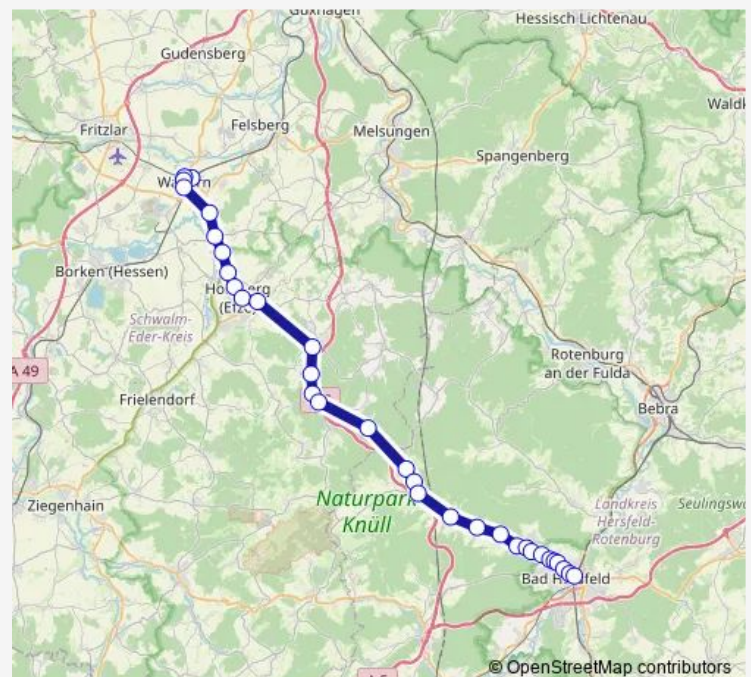

Neuenstein-Aua Geistalstraße

Neuenstein Abzw. Obergeis

Neuenstein-Untergeis Im Grund

Route schedule

Wabern Bahnhof — Bad Hersfeld Bahnhof

Monday 07:29

Tuesday 07:29

Wednesday 07:29

Thursday 07:29

Friday 07:29

Saturday —

Sunday —

Route info

Direction: Wabern Bahnhof

Stops: 32

Trip Duration: 1 hour 11 min

420

Neuenstein Abzw. Gittersdorf

Bad Hersfeld-Allmershausen

Bad Hersfeld Abzweig Glimmesmühle

Bad Hersfeld Abzweig Heenes

Bad Hersfeld Kalkobes Sportplatz

Bad Hersfeld Lohmühlenweg

Bad Hersfeld Jägersgraben

Bad Hersfeld Freibad

Bad Hersfeld Lingschule

Bad Hersfeld Stadthaus

Bad Hersfeld Bahnhof

Direction

Wabern Bahnhof — Bad Hersfeld Bahnhof

32 stops

[Open route schedule](#)