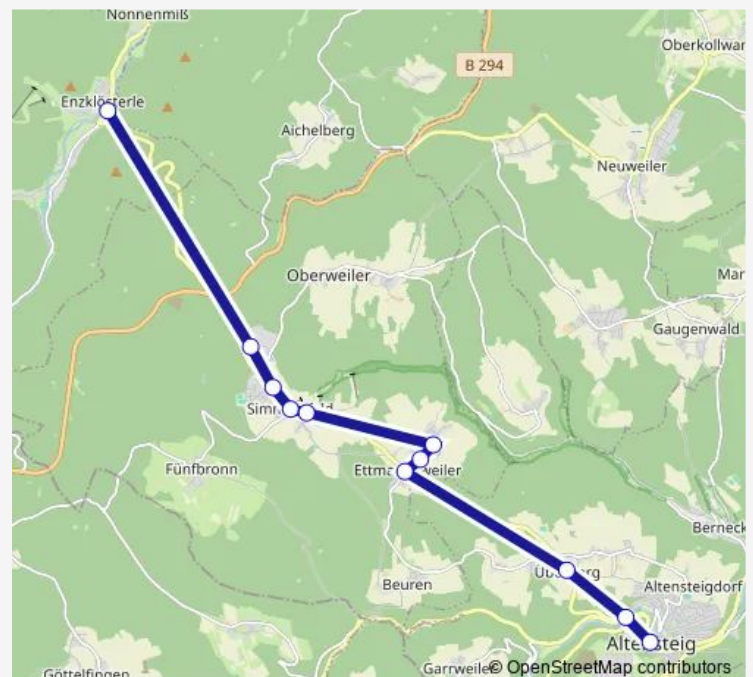

Friday 13:24

Saturday —

Sunday —

Route info

Direction: Simmersf., Fünfbronner Str.

Stops: 4

Trip Duration: 0 hour 11 min

420

Direction

Fünfbronn, Rathaus — Altensteig, Marktplatz

19 stops

[Open route schedule](#)

Fünfbronn, Rathaus

Aichhalden, Kirche

Aichhalden, Rathaus

Oberweiler, Ortsmitte