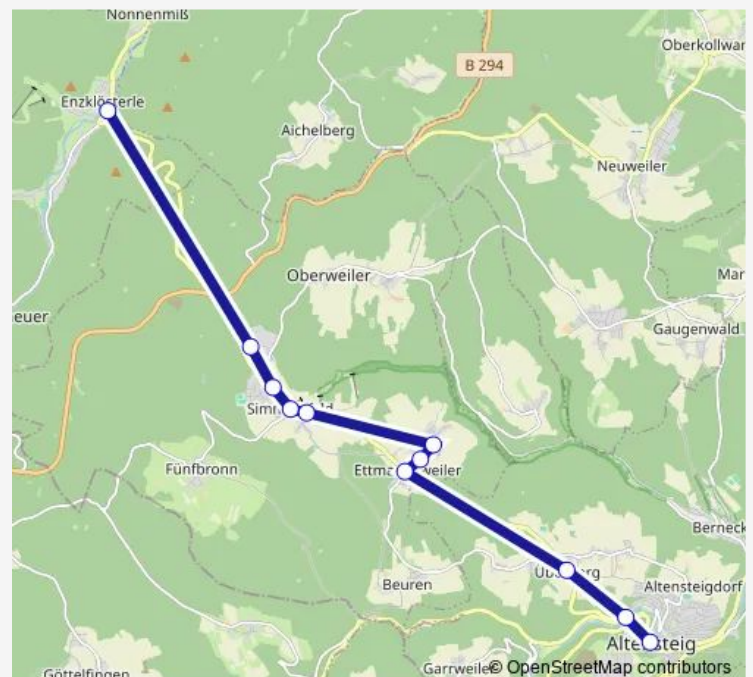

Direction

Simmersfeld, Schule — Meistern, Schönblickstr.

17 stops

[Open route schedule](#)

- Simmersfeld, Schule
- Simmersf., Fünfbronner Str.
- Simmersfeld, Geisel
- Aichhalden, Kirche
- Aichhalden, Rathaus
- Aichhalden, Kirche
- Oberweiler, Ortsmitte
- Simmersfeld, Interkom
- Aichelberg Schützenhaus
- Aichelberg, Rathaus
- Aichelberg, Kindergarten
- Aichelberg, Forsthaus
- Hünerberg, Kreuzung
- Hünerberg, Burgstr.
- Hünerberg, Burgstr./Ort
- Meistern, Gartenstrasse
- Meistern, Schönblickstr.

Route schedule

Simmersfeld, Schule — Meistern, Schönblickstr.

Monday	15:05
Tuesday	—
Wednesday	—
Thursday	—
Friday	—
Saturday	—
Sunday	—

Route info

Direction: Simmersfeld, Schule

Stops: 17

Trip Duration: 0 hour 31 min

Direction

Simmersf., Fünfbronner Str. — Enzkl., Adventure Golfpark

4 stops

[Open route schedule](#)

Simmersf., Fünfbronner Str.

Simmersf., Fünfbronner Str.

Simmersfeld, Interkom

Enzkl., Adventure Golfpark

Sunday —

Route info

Direction: Simmersf., Fünfbronner Str.

Stops: 4

Trip Duration: 0 hour 11 min

Direction

Altensteig, Marktplatz — Aichhalden, Rathaus

24 stops