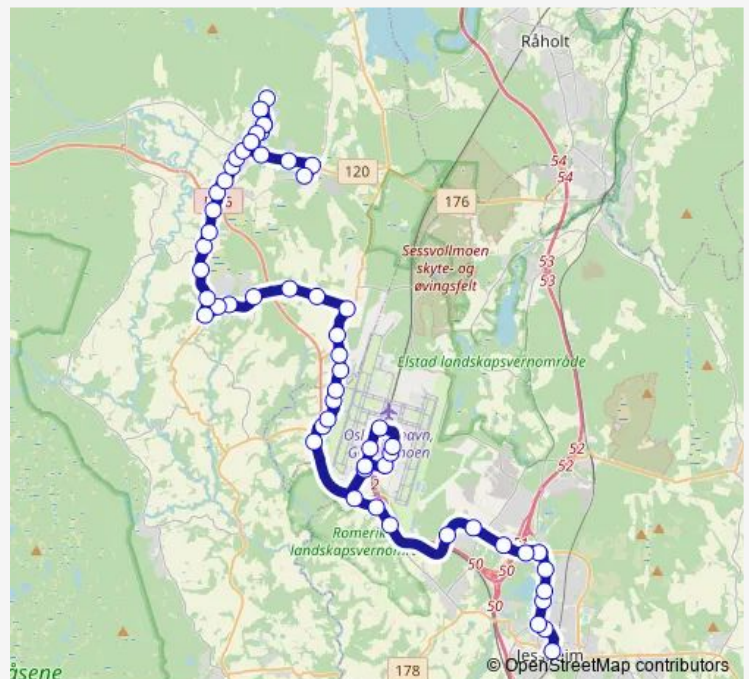

Direction

Kopperud — Jessheim stasjon

59 stops

[Open route schedule](#)

- Kopperud
- Herstukrysset
- Kopperudmoen
- Maura skole
- Stensethagan
- Røyvegen
- Orrhanevegen
- Holkebylia
- Kløvberget
- Holkebylia
- Orrhanevegen
- Røyvegen
- Stensethagan
- Maurakrysset
- Haugengården
- Bjerkesenteret
- Nøtteskrikevegen
- Dalset
- Åmål
- Ihle
- Hetaker

Route schedule

Kopperud — Jessheim stasjon

Monday	03:47-23:17
Tuesday	03:47-23:17
Wednesday	03:47-23:17
Thursday	03:47-23:17
Friday	03:47-23:17
Saturday	03:47-23:17
Sunday	03:47-23:17

Route info

Direction: Kopperud

Stops: 59

Trip Duration: 1 hour 0 min

Bjørke kirke

Linderud

Bahusvegen

Nannestad torg

Nannestad sykehjem

Preståsen skole

Thursday 05:17-15:39

Friday 05:17-15:39

Saturday —

Sunday —

Route info

Direction: Kopperud

Stops: 33

Trip Duration: 0 hour 36 min