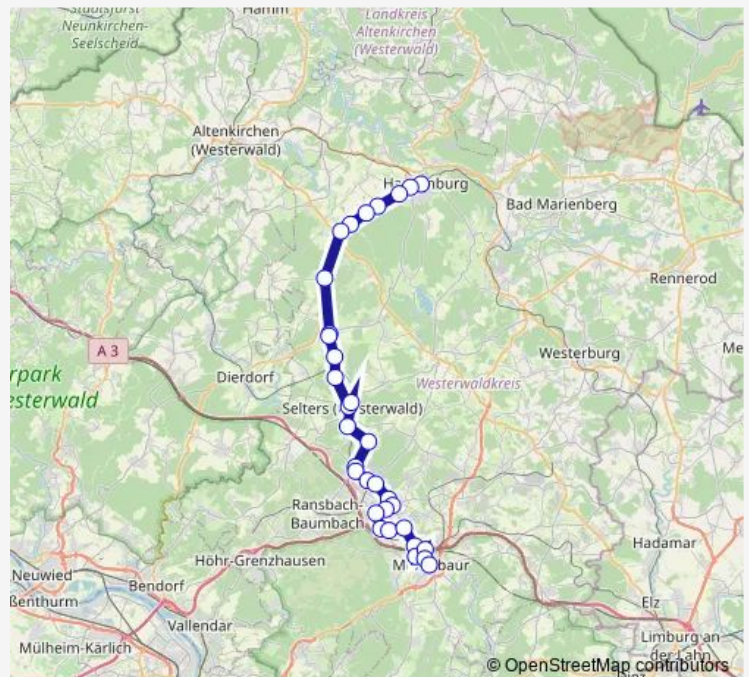

Wirges Union

Wirges Mitte

Wirges Möbel Neust

Siershahn Konrad-Adenauer-Platz

Siershahn Bf

Vielbach Ort

Vielbach Hinterdorf

Selters (Westerw) Schule

Friday 06:27

Saturday —

Sunday —

Route info

Direction: Montabaur Quartier Süd

Stops: 20

Trip Duration: 0 hour 53 min

420

BusMaps

Direction

Siershahn Overberg- und Berggarten-Schule —
Montabaur Schulzentrum

5 stops

[Open route schedule](#)

Siershahn Overberg- und Berggarten-Schule

Siershahn Konrad-Adenauer-Platz

Wirges Möbel Neust

Wirges Stadtplatz

Montabaur Schulzentrum

Route schedule

Siershahn Overberg- und Berggarten-Schule —
Montabaur Schulzentrum

Monday 06:57

Tuesday 06:57

Wednesday 06:57

Thursday 06:57