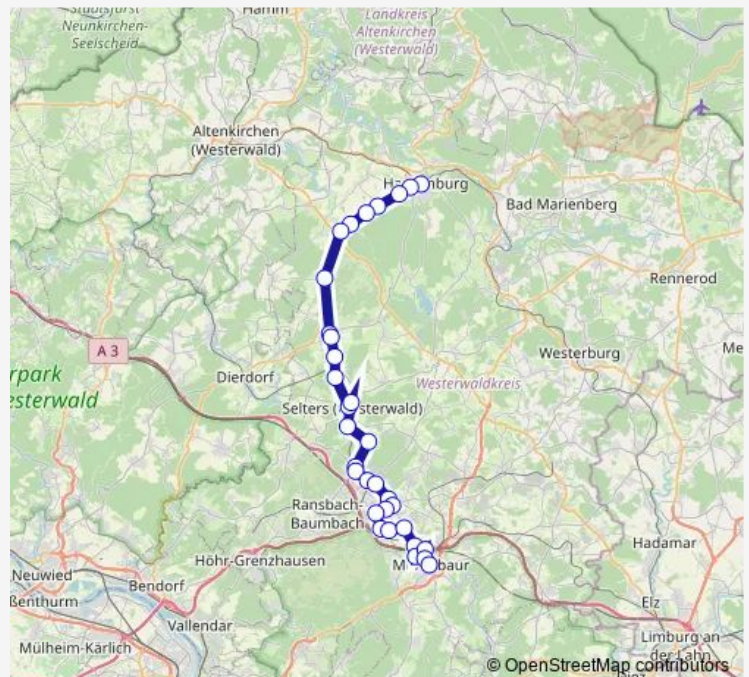

Wirges Union

Wirges Mitte

Wirges Möbel Neust

Siershahn Konrad-Adenauer-Platz

Siershahn Bf

Vielbach Ort

Vielbach Hinterdorf

Selters (Westerw) Schule

Friday 06:27

Saturday —

Sunday —

Route info

Direction: Montabaur Quartier Süd

Stops: 20

Trip Duration: 0 hour 53 min

420

BusMaps

Direction

Siershahn Overberg- und Berggarten-Schule —
Montabaur Schulzentrum

5 stops

[Open route schedule](#)

Siershahn Overberg- und Berggarten-Schule

Siershahn Konrad-Adenauer-Platz

Wirges Möbel Neust

Wirges Stadtplatz

Montabaur Schulzentrum

Route schedule

Siershahn Overberg- und Berggarten-Schule —
Montabaur Schulzentrum

Monday 06:57

Tuesday 06:57

Wednesday 06:57

Thursday 06:57