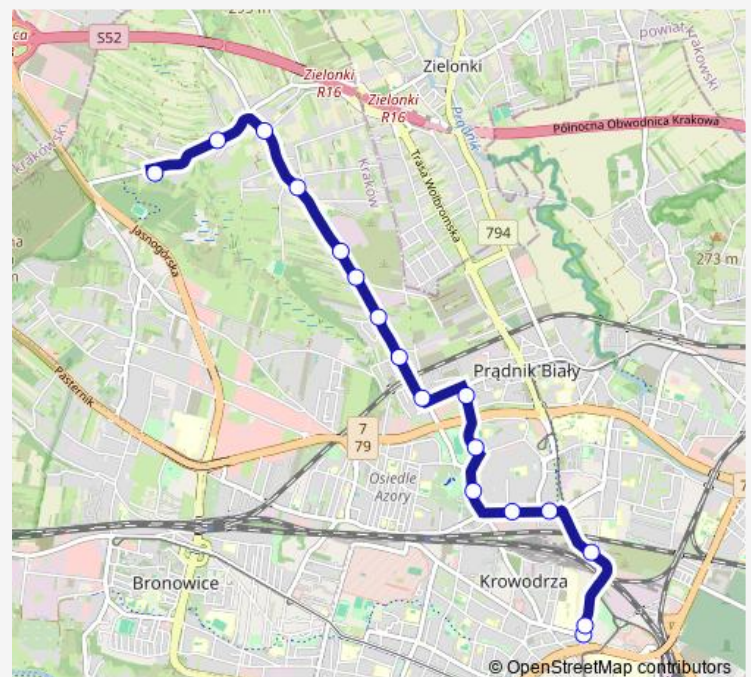

Poziomkowa

Gospodarska

Tonie Skrzyżowanie

Na Budzynie

Tonie

### Route schedule

Nowy Kleparz — Tonie

Monday 04:57-19:15

Tuesday 04:57-19:15

Wednesday 04:57-19:15

Thursday 04:57-19:15

Friday 04:57-19:15

Saturday —

### Route info

Direction: Nowy Kleparz

Stops: 17

Trip Duration: 0 hour 22 min