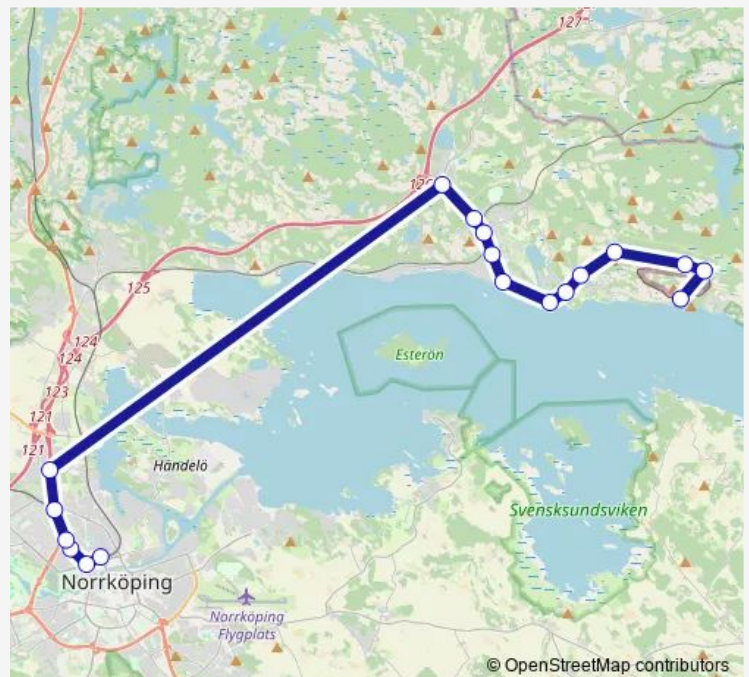

Sandbyhovsviadukten

Ingelsta

Strömsfors vägskäl

Hagtornsvägen

Kolmården station

Valhallavägen

Sjövik

Kvarnvägen Norrköping

### Route schedule

Norrköping Centralstation — Kolmården Vildmarkshotell

Monday 05:05-23:20

Tuesday 05:05-23:20

Wednesday 05:05-23:20

Thursday 00:20-23:20

Friday 05:05-23:20

Saturday 00:20-23:20

### Route info

Direction: Norrköping Centralstation

Stops: 18

Trip Duration: 0 hour 44 min

© OpenStreetMap contributors

420

BusMaps