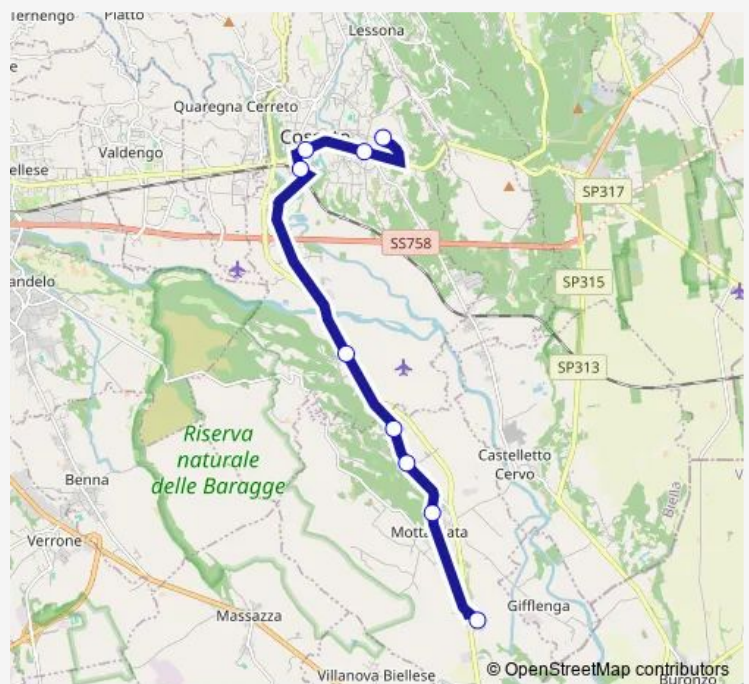

MOTTALCIATA - COLOMBO

MOTTALCIATA - GERBO

COSSATO - CASTELLENGO

COSSATO - STAZIONE FERROVIARIA - MOVICENTRO

COSSATO - VIA MAZZINI - DI PIETRO

COSSATO - BIVIO MARGHERITA

COSSATO - LICEO SCIENTIFICO

Route schedule

MOTTALCIATA - SAN SILVESTRO — COSSATO - LICEO SCIENTIFICO

Monday	06:30-15:30
Tuesday	06:30-15:30
Wednesday	06:30-15:30
Thursday	06:30-15:30
Friday	06:30-15:30
Saturday	—
Sunday	—

Route info

Direction: MOTTALCIATA - SAN SILVESTRO

Stops: 9

Trip Duration: 0 hour 23 min

420 — 420 - Cossato-Mottalciata

Direction

COSSATO - LICEO SCIENTIFICO — MOTTALCIATA - SAN SILVESTRO

9 stops

[Open route schedule](#)

COSSATO - LICEO SCIENTIFICO

COSSATO - BIVIO MARGHERITA

COSSATO - VIA MAZZINI - DI PIETRO

COSSATO - STAZIONE FERROVIARIA - MOVICENTRO

COSSATO - CASTELLENGO

MOTTALCIATA - GERBO

MOTTALCIATA - COLOMBO

MOTTALCIATA - PIAZZA ROMA

MOTTALCIATA - SAN SILVESTRO