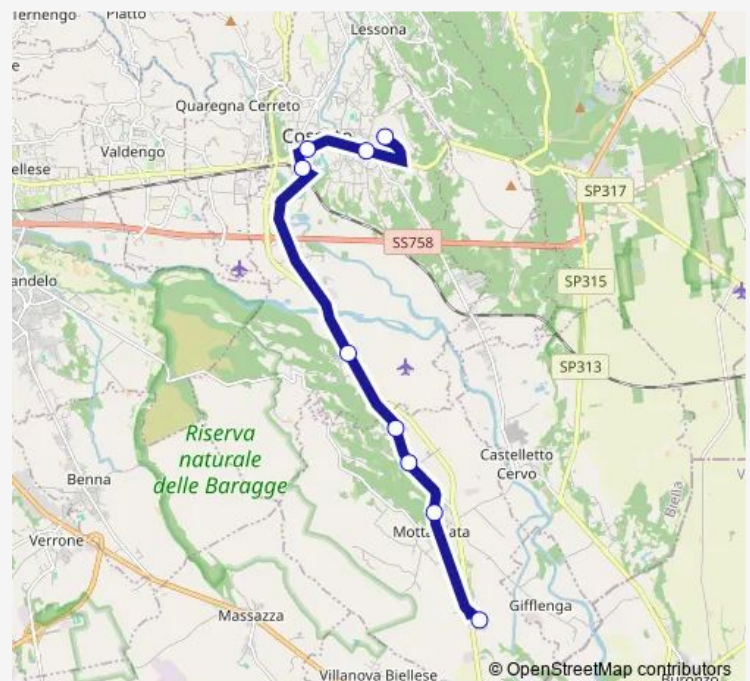

Mottalciata - Colombo

Mottalciata - Gerbo

Cossato - Castellengo

Cossato - Stazione Ferroviaria - Movicentro

Cossato - VIA Mazzini - DI Pietro

Cossato - Bivio Margherita

Cossato - Liceo Scientifico

Route schedule

Mottalciata - SAN Silvestro — Cossato - Liceo Scientifico

Monday 06:44-16:44

Tuesday 06:44-16:44

Wednesday 06:44-16:44

Thursday 06:44-16:44

Friday 06:44-16:44

Saturday —

Sunday —

Route info

Direction: Mottalciata - SAN Silvestro

Stops: 9

Trip Duration: 0 hour 23 min

420 — 420 - Cossato-Mottalciata

BusMaps

Direction

Cossato - Liceo Scientifico — Mottalciata - SAN Silvestro

9 stops

[Open route schedule](#)

Cossato - Liceo Scientifico

Cossato - Bivio Margherita

Cossato - VIA Mazzini - DI Pietro

Cossato - Stazione Ferroviaria - Movicentro

Cossato - Castellengo

Mottalciata - Gerbo