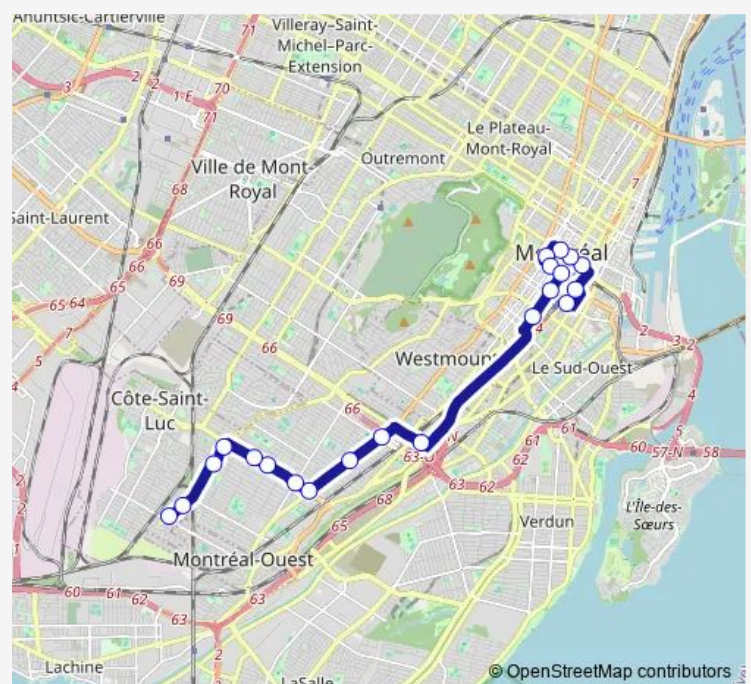

Wednesday 11:57-19:00

Thursday 11:57-19:00

Friday 11:57-19:00

Saturday —

Sunday —

Route info

Direction: Torrance / de la Montagne

Stops: 21

Trip Duration: 0 hour 51 min

420 — Express Notre-Dame-de-Grâce

Direction

Westminster / Côte-Saint-Luc — Torrance / de la Montagne

20 stops

[Open route schedule](#)

Westminster / Côte-Saint-Luc

Côte-Saint-Luc / Robert-Burns

Lucien-L'Allier / René-Lévesque

Torrance / de la Montagne

Route schedule

Westminster / Côte-Saint-Luc — Torrance / de la Montagne

Monday 06:15-12:07

Tuesday 06:15-12:07

Wednesday 06:15-12:07

Thursday 06:15-12:07