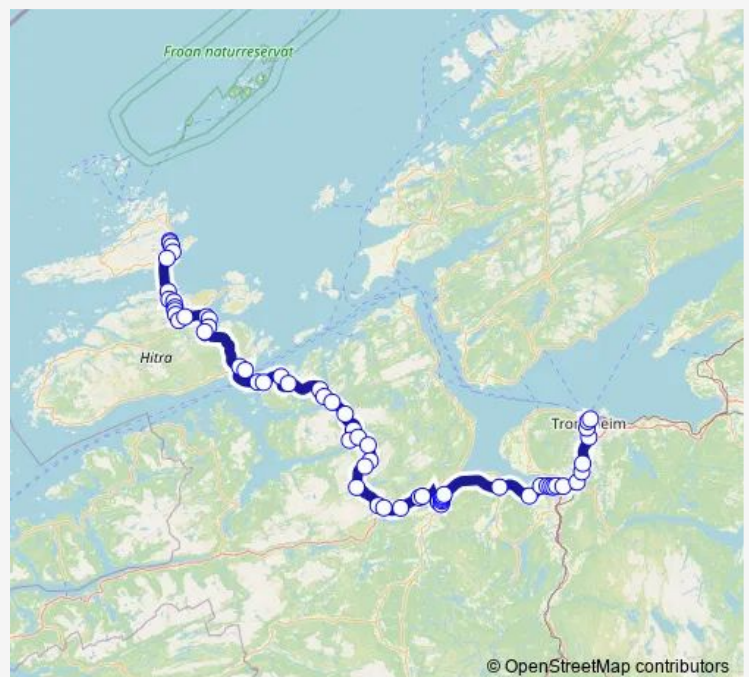

Thursday 15:25

Friday 15:25

Saturday —

Sunday —

Route info

Direction: Orkanger skystasjon

Stops: 26

Trip Duration: 0 hour 58 min

420 — Trondheim - Orkanger - Hitra - Frøya

Berg

Slørdalsvatnet

Søraunet

Stormyra

Fenes

Direction

Trondheim S — Sistranda skole

62 stops

[Open route schedule](#)

Trondheim S

Dronningens gate

St. Olavs hospital øst

St. Olavs hospital øst

Bratsbergvegen

City Syd E6