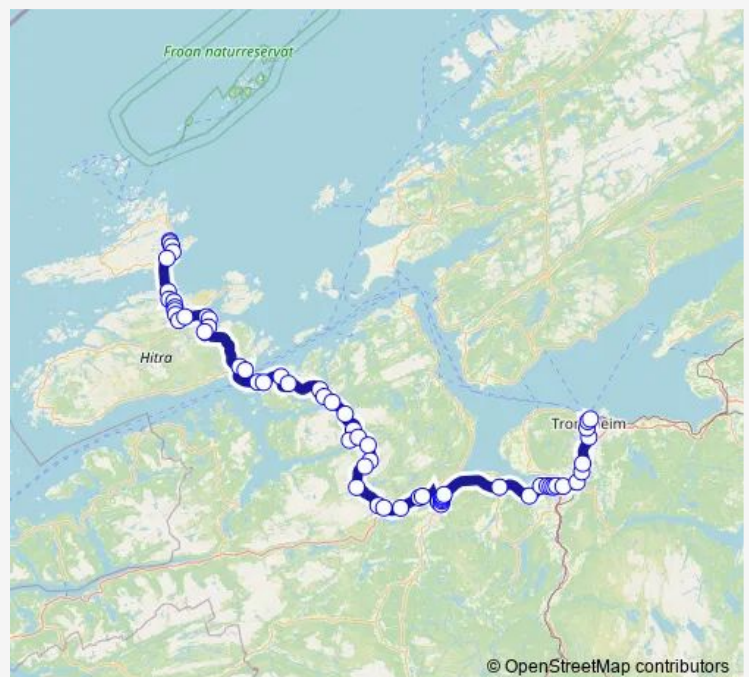

Friday 15:25

Saturday —

Sunday —

Route info

Direction: Orkanger skystasjon

Stops: 26

Trip Duration: 0 hour 58 min

■ 420 — Trondheim - Orkanger - Hitra - Frøya

Berg

Slørdalsvatnet

Søraunet

Stormyra

Fenes

Direction

Trondheim S — Sistranda skole

62 stops

[Open route schedule](#)

Trondheim S

Dronningens gate

St. Olavs hospital øst

St. Olavs hospital øst

Bratsbergvegen

City Syd E6

Hårstadkrysset