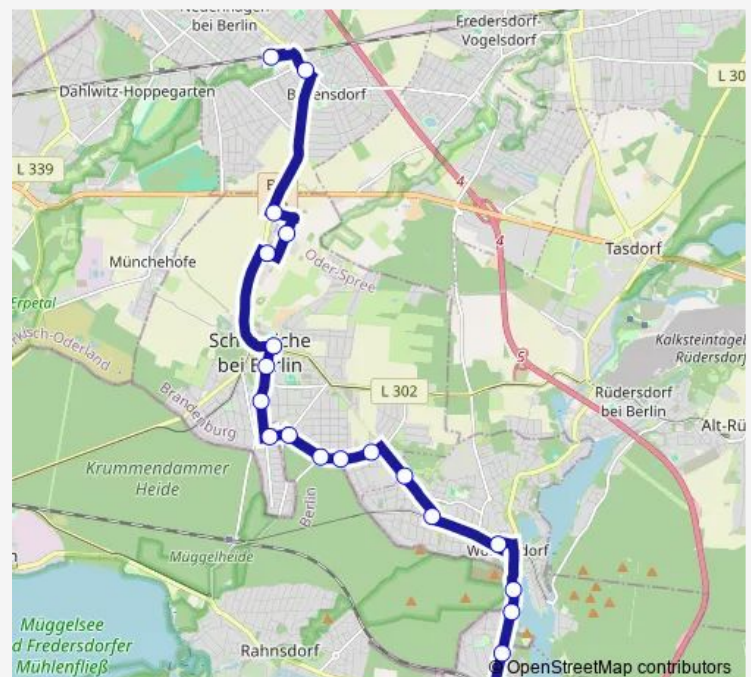

Schöneiche (bei Berlin), Stockholmer Str.

Schöneiche (bei Berlin), Rüdersdorfer Str.

Schöneiche (bei Berlin), Lübecker Str. [Endstelle]

Schöneiche (bei Berlin), W.-Dehmel-Str.

Schöneiche (bei Berlin), Miethkestr.

Schöneiche (bei Berlin), Dorfaue

Schöneiche (bei Berlin), Florastr.

Schöneiche (bei Berlin), Werner-von-Siemens-Str.

Schöneiche (bei Berlin), Freizeitcenter

Neuenhagen (b Berlin), Rosa-Luxemburg-Damm

S Neuenhagen (b Berlin)

Route schedule

S Erkner Bhf/Zob — S Neuenhagen (b Berlin)

Monday 05:36-20:36

Tuesday 05:36-20:36

Wednesday 05:36-20:36

Thursday 05:36-20:36

Friday 05:36-20:36

Saturday 06:36-20:36

Sunday 08:36-18:36

Route info

Direction: S Erkner Bhf/Zob

Stops: 20

Trip Duration: 0 hour 31 min

420

BusMaps

Direction