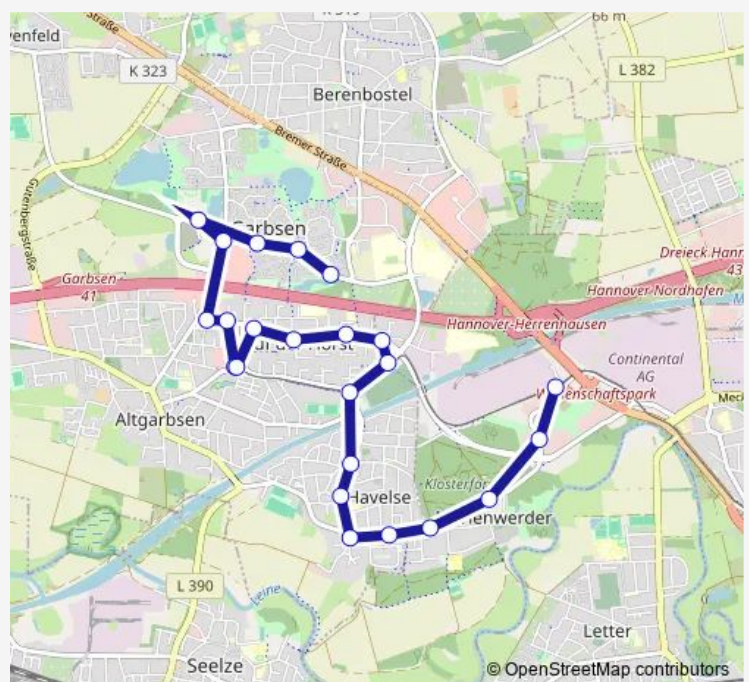

Auf der Horst Herkuleshof

Auf der Horst Talkamp

Auf der Horst Sperberhorst

Auf der Horst Saturnring

Garbsen

Garbsen

Auf der Horst Uranushof

Auf der Horst Gehrbreite

Garbsen-Mitte Rathaus

Garbsen-Mitte Schulzentrum li

Garbsen-Mitte Hänselriede

Route schedule

Wissenschaftspark Marienwerder — Garbsen-Mitte Walter-Koch-Str.

Monday 04:47-00:11⁺¹

Tuesday 04:47-00:11⁺¹

Wednesday 04:47-00:11⁺¹

Thursday 04:47-00:11⁺¹

Friday 04:47-00:11⁺¹

Saturday 05:11-00:11⁺¹

Sunday 05:41-00:11⁺¹

Route info

Direction: Wissenschaftspark Marienwerder

Stops: 23

Trip Duration: 0 hour 31 min

■ 420

Garbsen-Mitte Märchenstraße

Garbsen-Mitte Walter-Koch-Str.

Direction

Garbsen-Mitte Walter-Koch-Str. — Wissenschaftspark
Marienwerder

23 stops

[Open route schedule](#)

Garbsen-Mitte Walter-Koch-Str.