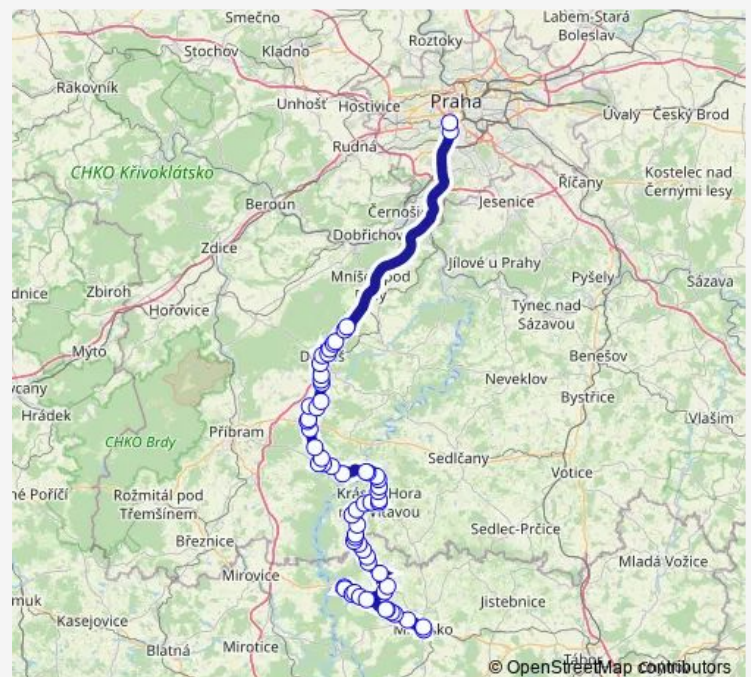

### Route schedule

Milevsko, aut.st. — Smíchovské nádraží

Monday 04:40-13:55

Tuesday 04:40-13:55

Wednesday 04:40-13:55

Thursday 04:40-13:55

Friday 04:40-13:55

Saturday 05:15-16:15

### Route info

Direction: Milevsko, aut.st.

Stops: 61

Trip Duration: 2 hour 25 min

Kovářov, Onen Svět samoty

Klučenice, Planá, rozc.

Klučenice, Kosobudy

Milešov, rozc.