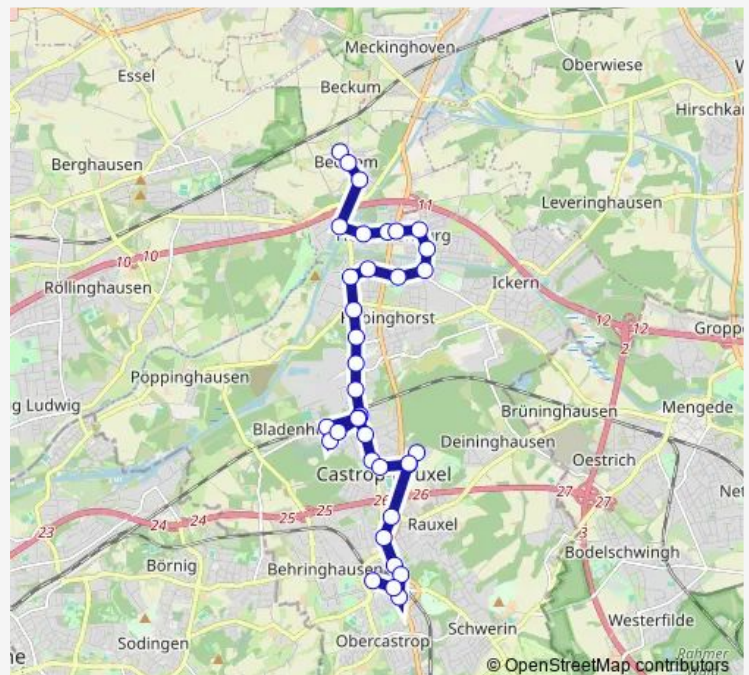

Castrop-Rauxel Hbf

CAS Vördestraße

CAS Waldfriedhof

Route schedule

CAS Becklemer Heide — Castrop-Rauxel Münsterplatz

Monday 07:16

Tuesday 07:16

Wednesday 07:16

Thursday 07:16

Friday 07:16

Saturday —

Sunday —

Route info

Direction: CAS Becklemer Heide

Stops: 31

Trip Duration: 0 hour 39 min

481

CAS Moritzstraße

Castrop-Rauxel Hbf

CAS Schulstraße

CAS Liebigstraße

CAS Europaplatz

CAS Rosenstraße

CAS Lunastraße

Castrop Betriebshof

CAS Engelsburgplatz

Castrop-Rauxel Münsterplatz

Direction

CAS Ev. Krankenhaus — CAS Henrichenburg Mitte

22 stops

[Open route schedule](#)

CAS Ev. Krankenhaus