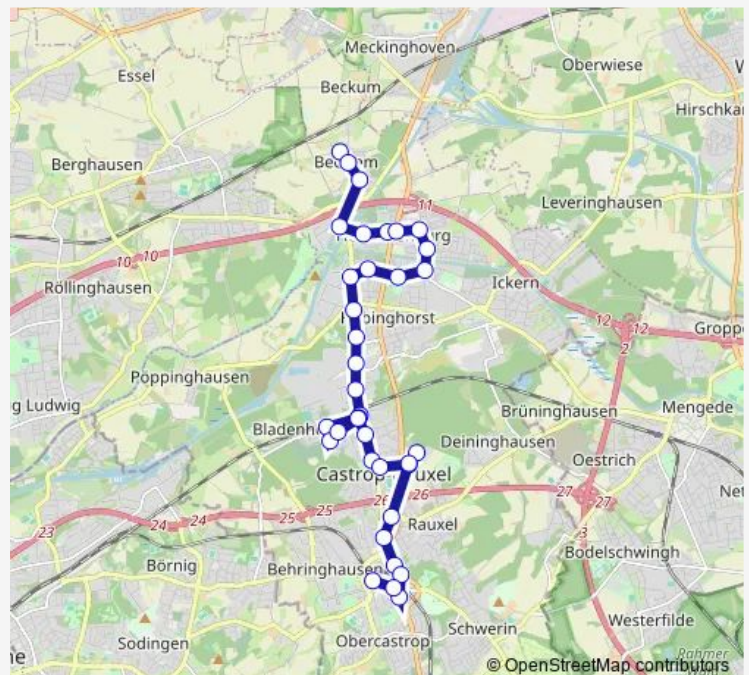

Castrop-Rauxel Hbf

CAS Vördestraße

CAS Waldfriedhof

Route schedule

CAS Becklemer Heide — Castrop-Rauxel Münsterplatz

Monday 07:16

Tuesday 07:16

Wednesday 07:16

Thursday 07:16

Friday 07:16

Saturday —

Sunday —

Route info

Direction: CAS Becklemer Heide

Stops: 31

Trip Duration: 0 hour 39 min

481

CAS Moritzstraße

Castrop-Rauxel Hbf

CAS Schulstraße

CAS Liebigstraße

CAS Europaplatz

CAS Rosenstraße

CAS Lunastraße

Castrop Betriebshof

CAS Engelsburgplatz

Castrop-Rauxel Münsterplatz

Direction

Castrop Betriebshof — CAS Becklemer Heide

28 stops

[Open route schedule](#)

Castrop Betriebshof