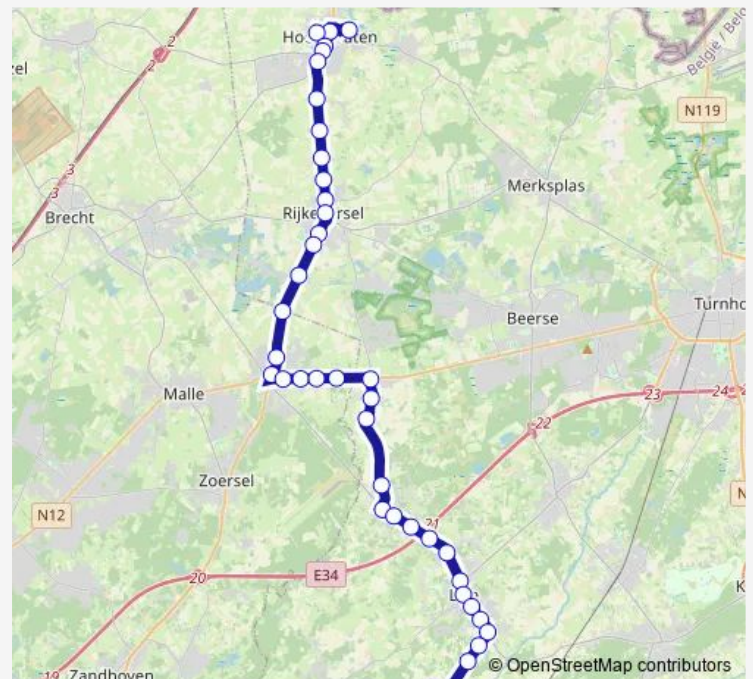

Oostmalle Onze-Lieve-Vrouwstraat

Oostmalle G. Gezellelaan

Oostmalle Molendreef

**Route schedule**

Hoogstraten 't Spijker perron 2 — Vorselaar Dorp

Monday 12:15-16:20

Tuesday 12:15-16:20

Wednesday 12:15

Thursday 12:15-16:20

Friday 12:15-16:20

Saturday —

Sunday —

**Route info**

Direction: Hoogstraten 't Spijker perron 2

Stops: 42

Trip Duration: 0 hour 53 min