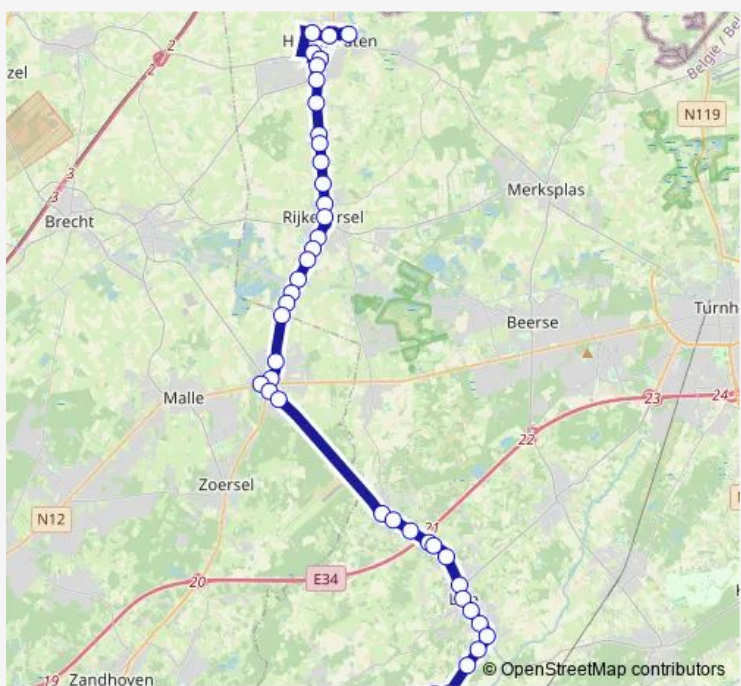

Bus 481 Vorselaar - Malle - Hoogstraten

[Go to website](#)

Direction
 Vorselaar Dorp — Hoogstraten 't Spijker perron 5
 42 stops
[Open route schedule](#)

- Vorselaar Dorp
- Vorselaar Voetbalterrein
- Vorselaar Kweek
- Vorselaar Doornboom
- Poederlee Heggekapel
- Poederlee Schrieken
- Poederlee Dorp
- Poederlee Heikant
- Lille Beek
- Lille Dorp
- Lille Gierlebaan
- Lille Boskant
- Lille P+R Lille
- Wechelderzande Moereind
- Wechelderzande Nieuwstraat
- Wechelderzande Kerk
- Wechelderzande Kaulildijk
- Vlimmeren Lepelstraat
- Vlimmeren Kerk
- Vlimmeren Statiesstraat
- Oostmalle Koeschot

Route schedule
 Vorselaar Dorp — Hoogstraten 't Spijker perron 5

Monday	07:00
Tuesday	07:00
Wednesday	07:00
Thursday	07:00
Friday	07:00
Saturday	—
Sunday	—

Route info
 Direction: Vorselaar Dorp
 Stops: 42
 Trip Duration: 0 hour 57 min

481 — Vorselaar - Malle - Hoogstraten **BusMaps**

Oostmalle Molendreef

Oostmalle G. Gezellelaan

Oostmalle Onze-Lieve-Vrouwstraat

Oostmalle Dorpsplaats

Oostmalle Hagelkruis

Oostmalle Heikant-Oost

Rijkevorsel Vaart

Thursday 16:20

Friday 16:20

Saturday —

Sunday —

Route info

Direction: Hoogstraten 't Spijker perron 5

Stops: 42

Trip Duration: 0 hour 53 min