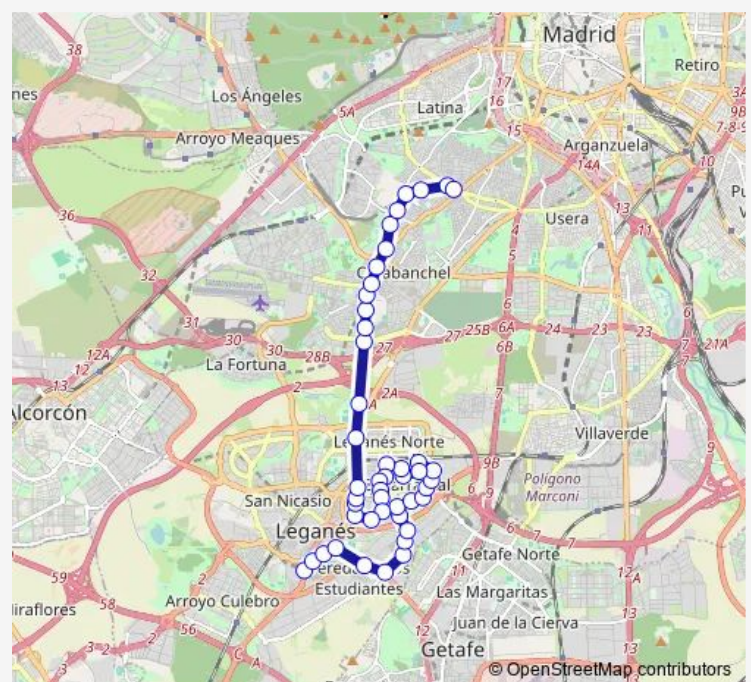

### Route schedule

Gta.Valle DE ORO-Gral.Ricardos — Av.Fuenlabrada-Hospital Severo Ochoa

Monday 04:00-22:00

Tuesday 04:00-22:00

Wednesday 04:00-22:00

Thursday 04:00-22:00

Friday 04:00-22:00

Saturday 04:00-22:00

### Route info

Direction: Gta.Valle DE ORO-Gral.Ricardos

Stops: 48

Trip Duration: 1 hour 50 min

481 — Madrid (Oporto)-Leganés (Parquesur-Hospital)

Rioja-Almunia

Rioja-Av.Rey Juan Carlos I

Monegros-Priorato