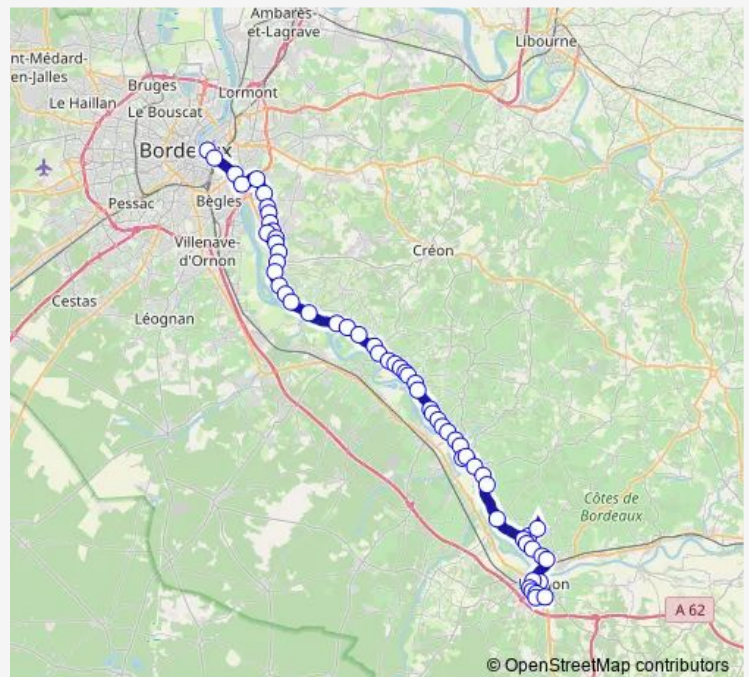

Pont de Bouliac

Le Marais

La Seleyre

Chem. de Coulon

Les Carrieres

Rd Pt du 5 Decembre

Chem Port de l'Homme

Aerocampus

Bourg

Route schedule

Pl. Stalingrad — Hopital

Monday 06:50-19:35

Tuesday 06:50-19:35

Wednesday 06:50-19:35

Thursday 06:50-19:35

Friday 06:50-23:00

Saturday 07:10-23:00

Sunday 10:30-18:45

Route info

Direction: Pl. Stalingrad

Stops: 59

Trip Duration: 1 hour 40 min

481 — Bordeaux Stalingrad - Langon

Le Bridat

Friday 06:10-18:20

Saturday 05:55-17:25

Sunday 10:05-17:05

Route info

Direction: Hopital

Stops: 59

Trip Duration: 1 hour 50 min

St Seurin