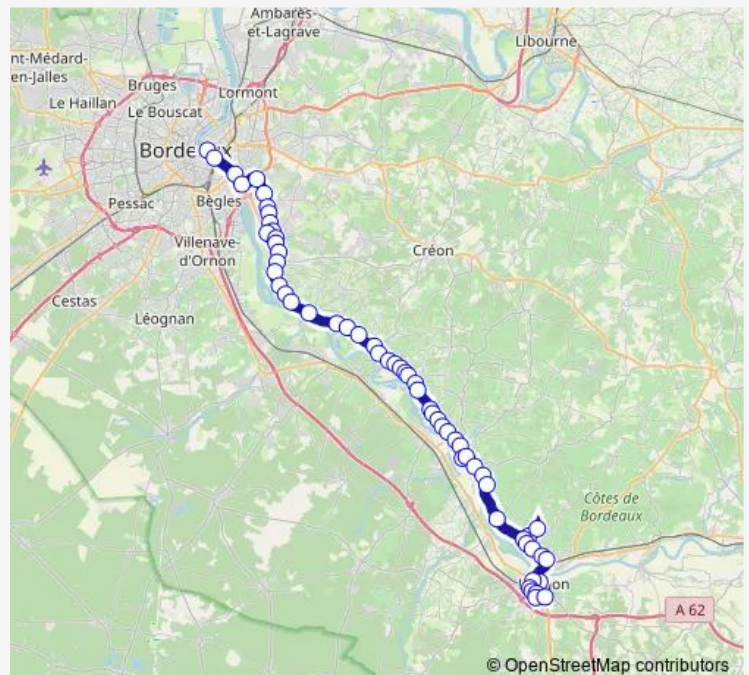

Pont de Bouliac

Le Marais

La Seleyre

Chem. de Coulon

Les Carrieres

Rd Pt du 5 Decembre

Chem Port de l'Homme

Aerocampus

### Route schedule

Pl. Stalingrad — Hopital

Monday 06:50-19:35

Tuesday 06:50-19:35

Wednesday 06:50-19:35

Thursday 06:50-19:35

Friday 06:50-23:00

Saturday 07:10-23:00

### Route info

Direction: Pl. Stalingrad

Stops: 59

Trip Duration: 1 hour 35 min

481 — Bordeaux Stalingrad - Langon

Le Bridat

Le Rouquey

Bourg