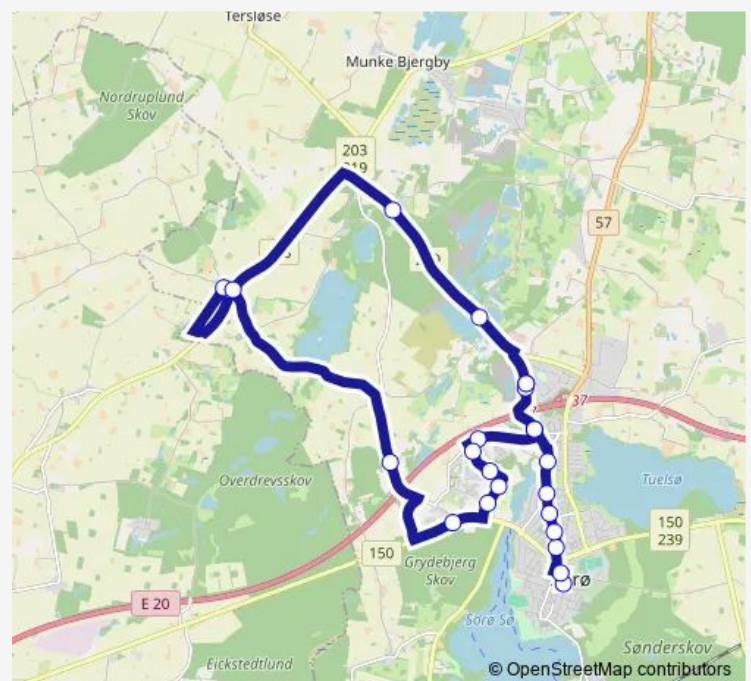

Katrinelyst (Storkens Kvarter)

Ankerhus (Slagelsevej)

Haverupvej (Slagelsevej)

Vink - Rydevang (Haverupvej)

Vink - LI. Ebberup (Ødemarksvej)

Ødemark (LI. Ebberupvej)

Krøjerupvej (Munke Bjergbyvej)

Bromme (Kalundborgvej)

Lange Løng (Kalundborgvej)

Route schedule

Sorø Byterminal — Pedersborg Skole (Rustkammervej)

Monday 13:00-15:55

Tuesday 13:00-15:55

Wednesday 13:00-15:55

Thursday 13:00-15:55

Friday 13:00-15:55

Saturday —

Sunday —

Route info

Direction: Sorø Byterminal

Stops: 22

Trip Duration: 0 hour 37 min

Direction

Bromme (Kalundborgvej) — Sorø Byterminal

22 stops

[Open route schedule](#)

Bromme (Kalundborgvej)

Vink - LI. Ebberup (Ødemarksvej)

Ødemark (LI. Ebberupvej)

Vink - Rydevang (Haverupvej)

Haverup (Slagelsevej)

Ankerhus (Slagelsevej)